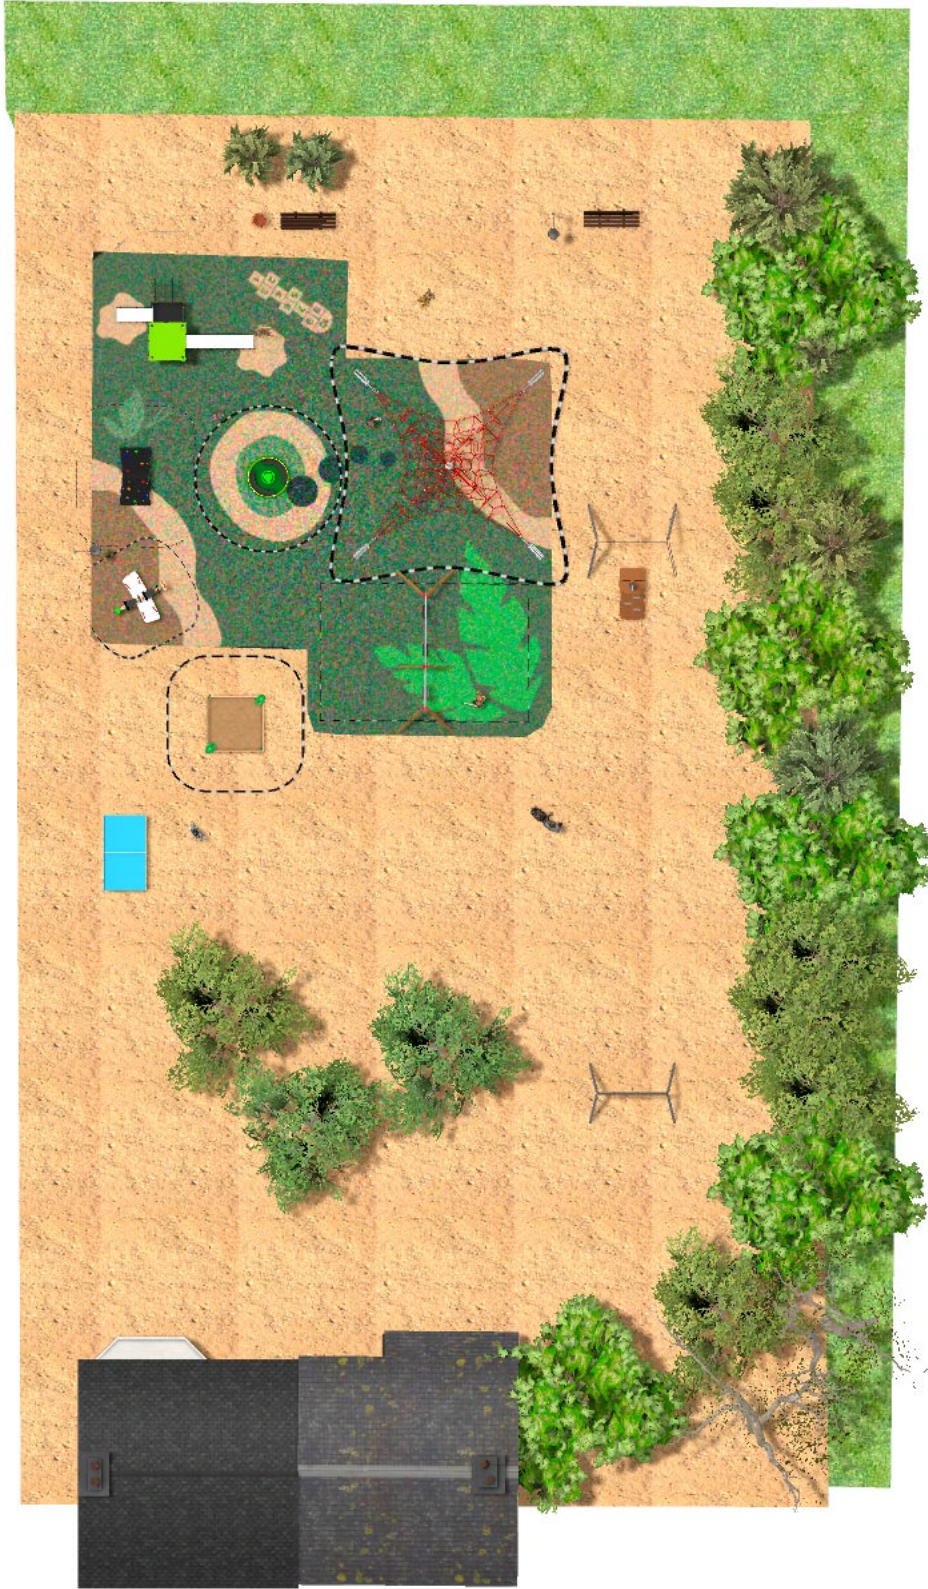

-Juegos Infantiles

BENITO

-Juegos Infantiles

BENITO

-Juegos Infantiles

Producto	Descripción
<p data-bbox="172 159 264 185">JPVB03</p> 	<p data-bbox="368 159 464 185">Bosco 3</p> <p data-bbox="368 190 1505 302">El diseño de la línea BOSCO queda integrada tanto en espacios urbanos como naturales. Las torres nos pueden recordar a casitas en los árboles, son ideales para vivir aventuras y sentirte como un auténtico explorador. Producida con materiales resistentes a la climatología que prácticamente no se deterioran con el paso del tiempo.</p> <p data-bbox="368 331 663 358">Ficha Técnica Certificado</p>
<p data-bbox="181 427 255 454">JFS11</p> 	<p data-bbox="368 427 416 454">Sky</p> <p data-bbox="368 459 1489 539">La emoción de conducir un avión en tandem, con unos amigos colgados de las alas. Muelles para niños, divertidos y que potencian su aprendizaje. Fabricados con materiales resistentes y certificados según normativa EN1176.</p> <p data-bbox="368 568 951 595">Ficha Técnica Certificado Certificado Conformidad</p>
<p data-bbox="193 696 244 723">JTI2</p> 	<p data-bbox="368 696 544 723">Tirolina infantil</p> <p data-bbox="368 728 1513 808">Espectacular tirolina para parques infantiles con cable de acero galvanizado. Nuestra tirolina JTI2 cuenta con una área de juego de 23 metros por lo que permite a los más pequeños disfrutar de una tirolina infantil con total seguridad sin perder una pizca de diversión</p> <p data-bbox="368 813 715 840">Peso máximo usuario - 69,5kg</p> <p data-bbox="368 844 1414 898">Estructura, Metal: Postes galvanizados y lacados en polvo, con gran resistencia a la abrasión, la corrosión y la intemperie.</p> <p data-bbox="368 927 1026 954">Ficha Técnica Carta Acreditativa Certificado Conformidad</p>
<p data-bbox="181 987 255 1014">JC06B</p> 	<p data-bbox="368 987 456 1014">Cosmic</p> <p data-bbox="368 1019 1473 1072">Estructura, Metal: Acero zincado y pintado al horno, muy resistente a la corrosión. Colores: RAL6018, RAL1028</p> <p data-bbox="368 1137 743 1164">Ficha Técnica JC06B Certificado</p>
<p data-bbox="172 1256 264 1283">JPV310</p> 	<p data-bbox="368 1256 448 1283">Loop 1</p> <p data-bbox="368 1288 1414 1368">Explora la gama Loop con elementos configurados de cuerdas, piezas de escalada y circuitos de equilibrio. Diseñados para estimular la imaginación y el desarrollo físico en un entorno seguro, los productos Loop son perfectos para parques, áreas escolares y espacios públicos.</p> <p data-bbox="368 1397 1118 1424">Ficha Técnica JPV310 Carta Acreditativa Certificado Conformidad</p>
<p data-bbox="181 1525 255 1552">JAM15</p> 	<p data-bbox="368 1525 472 1552">Kami 2x2</p> <p data-bbox="368 1556 1513 1668">Estructura, Madera laminada: Madera de pino escandinavo laminada y con tratamiento autoclave (clase IV). Acabado con dos capas de Lasur. -En el caso de estar sometida a condiciones meteorológicas variables, la madera laminada puede presentar pequeñas grietas que no reducen su durabilidad. La resina y los nudos son su parte natural.</p> <p data-bbox="368 1697 663 1724">Ficha Técnica Certificado</p>
<p data-bbox="165 1794 271 1821">VMOTCE</p> 	<p data-bbox="368 1794 488 1821">Ping-Pong</p> <p data-bbox="368 1825 1505 1960">Mesa construida con chasis interno de tubo, recubierto de poliéster y núcleo interior prensado de poliuretano y fibra de vidrio. Estable y robusta, resistencia superior a la necesaria para la práctica del juego y blindada contra posibles actos vandálicos. Propiedades antichoc y antigrafiti. Líneas de juego laterales color blanco embutido dentro de la capa y no sobresalen al tacto, de esta forma tampoco pueden ser borradas ni deteriorada, obteniendo un bote activo y no deslizante de la pelota.</p> <p data-bbox="368 1989 520 2016">Ficha Técnica</p>