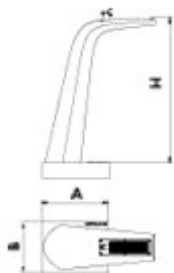

UM565

Fuente

Petrus

By BRC Design © BENITO

Prefabricado
Hormigón

Producto
Inclusivo

Grifería
Ecológica

Sin
mantenimiento

Fuente de diseño PETRUS, medidas totales (Ø x alto) 350x970 mm, fabricada en hormigón. Robusta, con un diseño elegante y liviano, capaz de integrarse en cualquier entorno singular. Fácil instalación, viene equipada con las conexiones necesarias, para la entrada de agua y para el desagüe, no requiere de rejillas ni desagües vistos, sin problemas de salpicaduras, oxidación, mantenimiento, acumulación de agua, malos olores, etc. Accesible, puede ser utilizada por un usuario en silla de ruedas.

Hormigón: Hormigón armado acabado decapado e hidrofugado. Fabricado con cemento, arena y gravillas sobre una estructura metálica que queda embebida en su interior. Tras someterlos a un granallado nos da como resultado una textura noble y duradera en el tiempo.

Color gris

Ref.	A	B	H1
UM565	450	350	970

Petrus
UM1619

Petrus
ICHP40

+49 (0) 521 450 131-2 | mb@bas-mobilier.de