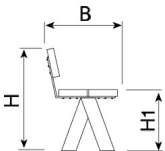

UM385B

Banqueta

Sylvestris

Hierro negro forja

Madera de pino tratada

Fijación pernos M10

Sin mantenimiento

Dimensiones totales (largo x ancho x profundidad): 2000 x 885 x 620 mm, fabricado con color negro y tallado a mano. Incluye protección integral frente a carbono, hongos e insectos, con garantía de 5 años. Aporta una alta resistencia y garantiza una alta seguridad por la ligereza estructural de sus apoyos metálicos, aportando una estética que combina calidez natural y robustez técnica, estando además preparado para ser pintado.

- Plaqueta de aluminio serigrafiada de 74 x 35 mm
- Tablón mecanizado mediante fresa.