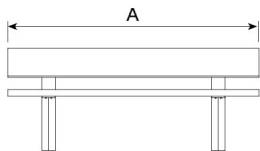

UM385B

Banqueta

Sylvestris

Hierro negro forja

Madera de pino tratada

Fijación pernos M10

Sin mantenimiento

Dimensiones totales (largo x ancho x profundidad): 2000 x 885 x 620 mm, fabricado con color negro y tallado a mano. Incluye protección integral frente a carbono, hongos e insectos, con garantía de 5 años. Aporta una alta resistencia y garantiza una alta seguridad por la ligereza estructural de sus apoyos metálicos, aportando una estética que combina calidez natural y robustez técnica, estando además preparado para ser pintado.

- Plaqueta de aluminio serigrafiada de 74 x 35 mm
- Tablón mecanizado mediante fresa.