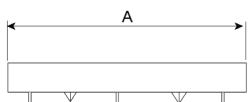

UM371L2

Banco

Ela Mini

By Josep Suriñach © © BENITO

Sin
mantenimiento

Banco fabricado con asiento de hormigón armado hidrófugo moldeado, color blanco granítico pulido. Estructura de acero inoxidable mate. Anclaje recomendado: Apoyado por su propio peso.