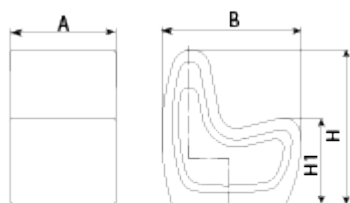

Ref.	A	B	H	H1
UM359	1640	610	470	-
UM359S	600	600	470	-
UM359SR	600	800	820	460
UM359T	600	1610	820	645
UM359S	600	600	470	-
UM359SR	600	800	820	460
UM359S	600	600	470	-
UM359SR	600	800	820	460