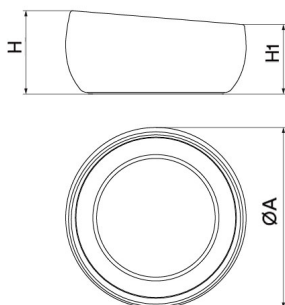

Ref.	A	B	H	H1
UM1375G	1200	1200	600	500
UM1375P	710	710	480	400