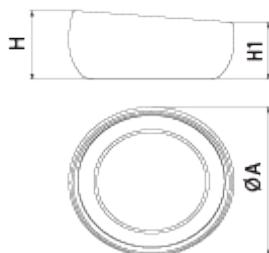

UM1375G
Jardinera
Lisa

Prefabricado
Hormigón Sin
mantenimiento

Jardinera de diseño LISA , medidas totales (Ø x alto 1 x alto 2) 1300x600x500 mm, fabricada con prefabricado de hormigón color gris granítico de aspecto rugoso. Se puede colocar en elementos aislados o en grupos. Apoyada sobre superficie preparada, por su propio peso.

Hormigón: Hormigón armado acabado decapado e hidrofugado. Fabricado con cemento, arena y gravillas sobre una estructura metálica que queda embebida en su interior. Tras someterlos a un granallado nos da como resultado una textura noble y duradera en el tiempo.

Ref.	A	H	H1
UM1375G	1300	600	500
UM1375P	710	480	400