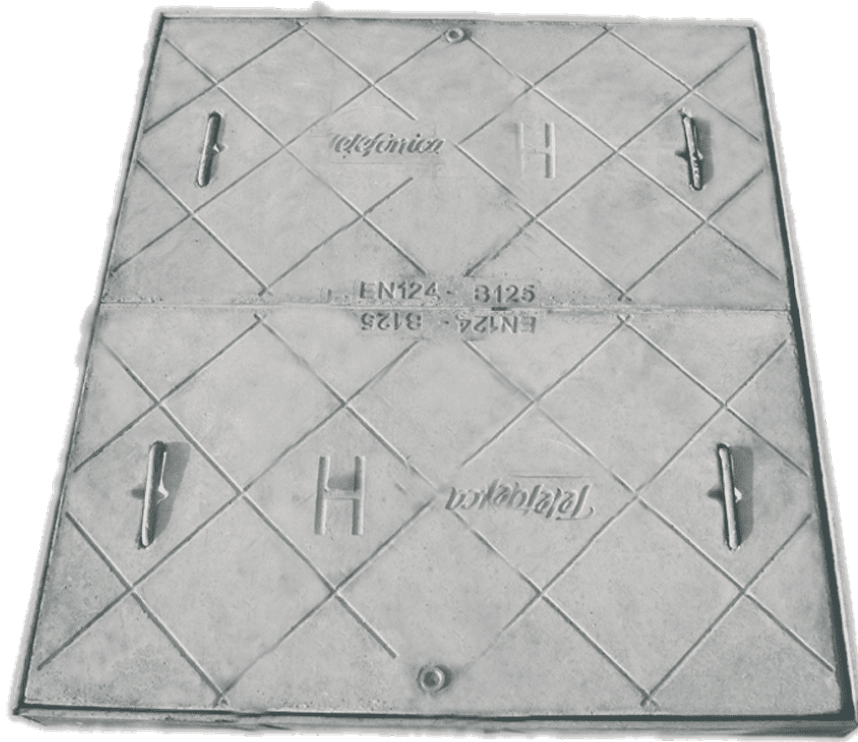

B125 Tipo H Telefónica HRM

PAHF-TH

Tipo H de Telefónica está diseñada para soportar un paso peatonal. Especialmente en aceras o superficies similares.

- Fabricada en hormigón prefabricado.
- Homologado por la compañía TELEFÓNICA.
- Cierre por peso.
- Incluye asas para su extracción.
- Personalizada con anagrama de telefónica

REF.	A	B	H
PAMF/TH	460 mm	460 mm	60 mm
PAHF/TH	950 mm	850 mm	60 mm
PADMF/TH	640 mm	1070 mm	70 mm
PADF/TH	1250 mm	1070 mm	70 mm