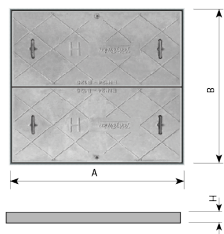

B125 Tipo H Telefónica HRM

PAHF-TH

Tipo H de Telefónica está diseñada para soportar un paso peatonal. Especialmente en aceras o superficies similares.

- Fabricada en hormigón prefabricado.
- Homologado por la compañía TELEFÓNICA.
- Cierre por peso.
- Incluye asas para su extracción.
- Personalizada con anagrama de telefónica

REF.	A	B	H
PAMF/TH	460 mm	460 mm	60 mm
PAHF/TH	950 mm	850 mm	60 mm
PADMF/TH	640 mm	1070 mm	70 mm
PADF/TH	1250 mm	1070 mm	70 mm