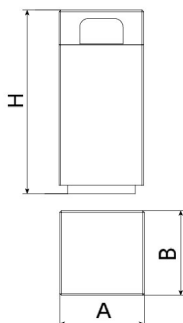

Ref.	A	B	H
PA672S2	510	510	1100
PA672S3	510	510	1100
PA672SA	510	510	1100
PA672SAZ	510	510	1100
PA672SM	510	510	1100
PA672SV	510	510	1100

+49 (0) 521 450 131-2 | mb@bas-mobilier.de