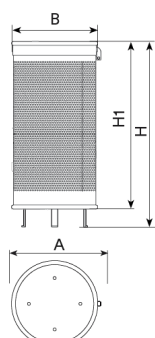

PA620T

Papelera

Fija Aro con Tapa

Aro Abatible

Bolsa basura

Color gris

Capacidad 110L

Fijación Pernos M10

Papelera fabricada con cubeta de acero con agujeros de Ø5 mm, con tratamiento Ferrus, proceso protector del hierro, que garantiza una óptima resistencia a la corrosión.

Hierro con tratamiento FERRUS: proceso protector del hierro, que garantiza una óptima resistencia a la corrosión. El tratamiento Ferrus se compone de tres capas que se aplican después de limpiar toda la suciedad y las impurezas mediante granallado y consiste en un baño electrolítico, seguido de una capa de imprimación epoxi y un último recubrimiento de pintura poliéster en polvo.