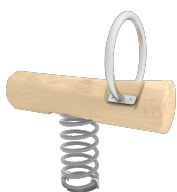

Materiales:

Postes, Madera Robinia: Postes de sección circular de madera de Robinia. Se caracterizan por su resistencia y durabilidad. Sus troncos están formados íntegramente por duramen, la parte más dura de los árboles. Es un material vivo, por lo tanto es posible que aparezcan pequeñas grietas que no afectan a su durabilidad que puede llegar a los 20 años.

Piezas metálicas: Acero inoxidable AISI-304.

Tornillería: Tornillería electro galvanizada y de acero inoxidable 8.8 DIN267, AISI-304.

- Ninguno de los materiales necesita tratamiento especial para su eliminación.
- Si el equipo está sujeto a un uso severo, se debe incrementar el plan de mantenimiento.
- No usar el producto antes de finalizar la instalación/mantenimiento.
- Consultar instrucciones de mantenimiento.

Pieza más grande (mm): 1380x1380x1935 / Pieza más pesada (kg): 216

ZONA DE IMPACTO: Superficie de seguridad requerida. Se aconseja el revestimiento del suelo según la norma EN1176-1:2017
Disponibilidad de repuestos: 10 años

Tornillería de anclaje al suelo no incluida.

Funciones Ludicas:

Variantes:

JROYM01