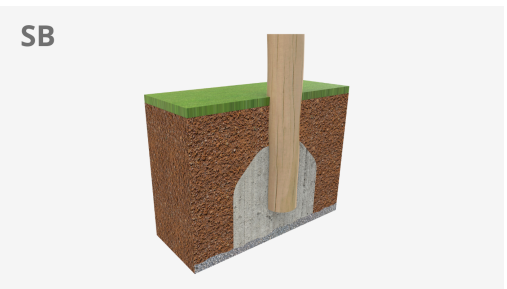

A x B			
A=7000mm	49m <sup>2</sup>	1.50m	7
B=8400mm			

## Materiales:

**Postes, Madera Robinia:** Postes de sección circular de madera de Robinia. Se caracterizan por su resistencia y durabilidad. Sus troncos están formados íntegramente por duramen, la parte más dura de los árboles. Es un material vivo, por lo tanto es posible que aparezcan pequeñas grietas que no afectan a su durabilidad que puede llegar a los 20 años.

Pieza más grande (mm): 1380x1380x1935 / Pieza más pesada (kg): 216

**ZONA DE IMPACTO:** Superficie de seguridad requerida. Se aconseja el revestimiento del suelo según la norma EN1176-1:2017  
Disponibilidad de repuestos: 10 años