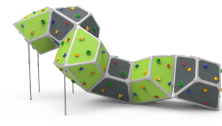

Búlder Roko 1

JROK01

6+

Certified
EN1176
product

Búlder o escalada en bloque es una modalidad de escalada que consiste en escalar pequeñas paredes, sin la necesidad de materiales de protección como cuerdas o arnés. Con los elementos modulares **ROKO** conseguimos llevar a los espacios urbanos este deporte convertido en juego. Esta línea, caracterizada por sus formas geométricas gigantes, está producida con materiales de alta calidad que proporcionan espacios de socialización y escalada para los niños mayores y adolescentes. Una opción de juego con distintos niveles de altura para encontrar diferentes retos dependiendo de las habilidades de cada uno.

Tornillería de anclaje al suelo no incluida.

Funciones Ludicas:

Variantes:

JROK02

JROK03

JROK04

JROK05

JROK06