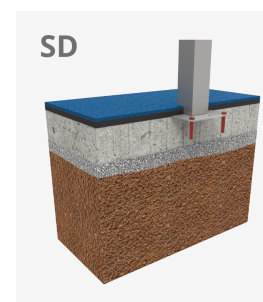

Búlder Roko 1

JROK01

6+

Certified
EN1176
product

Búlder o escalada en bloque es una modalidad de escalada que consiste en escalar pequeñas paredes, sin la necesidad de materiales de protección como cuerdas o arnés. Con los elementos modulares **ROKO** conseguimos llevar a los espacios urbanos este deporte convertido en juego. Esta línea, caracterizada por sus formas geométricas gigantes, está producida con materiales de alta calidad que proporcionan espacios de socialización y escalada para los niños mayores y adolescentes. Una opción de juego con distintos niveles de altura para encontrar diferentes retos dependiendo de las habilidades de cada uno.

A x B			
A=mm	20m2	1.32m	2
B=mm			

Materiales:

Estructura, Metal: Perfiles estructurales en acero inoxidable calidad AISI304.

Paneles, MDF: tablero compacto de fibras de madera, recubierto con papel decorativo impregnado con resinas melaminicas. Material respetuoso con el medio ambiente reciclable 100% y madera proveniente de bosques gestionados de forma sostenible (certificado PEFC, FSC). Resistente y de alta resistencia a la humedad.

Presas, Poliresina: Poliresina de alta calidad con arandela de metal ya insertada en la piedra.

Tornillería: Tornillería electro galvanizada y de acero inoxidable 8.8 DIN267, AISI-304.

- Ninguno de los materiales necesita tratamiento especial para su eliminación.
- Si el equipo está sujeto a un uso severo, se debe incrementar el plan de mantenimiento.
- No usar el producto antes de finalizar la instalación/mantenimiento.
- Consultar instrucciones de mantenimiento.