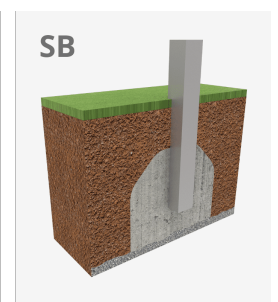

Búlder Roko 1

JROK01

6+

Certified
EN1176
product

Búlder o escalada en bloque es una modalidad de escalada que consiste en escalar pequeñas paredes, sin la necesidad de materiales de protección como cuerdas o arnés. Con los elementos modulares **ROKO** conseguimos llevar a los espacios urbanos este deporte convertido en juego. Esta línea, caracterizada por sus formas geométricas gigantes, está producida con materiales de alta calidad que proporcionan espacios de socialización y escalada para los niños mayores y adolescentes. Una opción de juego con distintos niveles de altura para encontrar diferentes retos dependiendo de las habilidades de cada uno.

A x B			
A=mm	20m2	1.32m	2
B=mm			

Materiales:

Estructura, Metal: Perfiles estructurales en acero inoxidable calidad AISI304.

Paneles, MDF: tablero compacto de fibras de madera, recubierto con papel decorativo impregnado con resinas melaminicas. Material respetuoso con el medio ambiente reciclable 100% y madera proveniente de bosques gestionados de forma sostenible (certificado PEFC, FSC). Resistente y de alta resistencia a la humedad.

Presas, Poliresina: Poliresina de alta calidad con arandela de metal ya insertada en la piedra.

Tornillería: Tornillería electro galvanizada y de acero inoxidable 8.8 DIN267, AISI-304.

- Ninguno de los materiales necesita tratamiento especial para su eliminación.
- Si el equipo está sujeto a un uso severo, se debe incrementar el plan de mantenimiento.
- No usar el producto antes de finalizar la instalación/mantenimiento.
- Consultar instrucciones de mantenimiento.

Pieza más grande (mm): / Pieza más pesada (kg):

ZONA DE IMPACTO: Superficie de seguridad requerida. Se aconseja el revestimiento del suelo según la norma EN1176-2017.
Disponibilidad de repuestos: 10 años