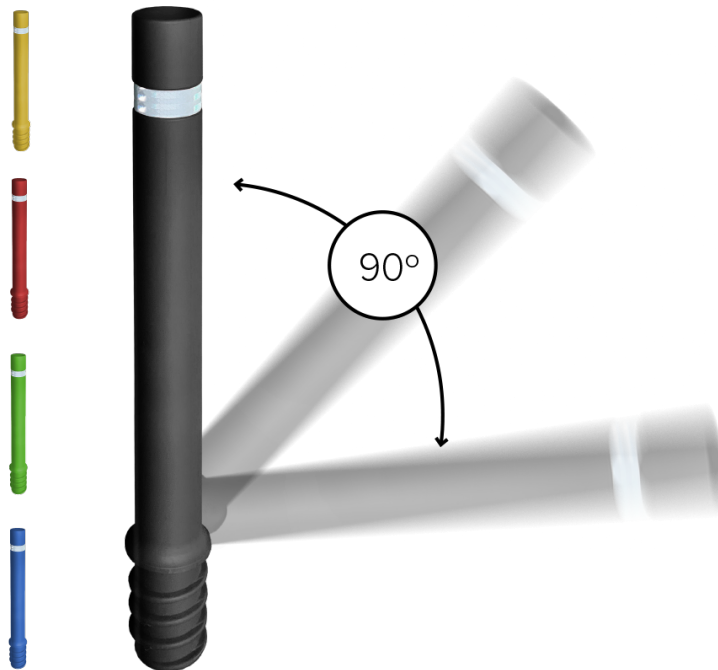

HFLEX

Pilona FLEX

- Flexible

Color
Negro

Pilona móvil de diseño FLEX, fabricada en poliuretano flexible en color negro (opcional en rojo, verde, amarillo o azul), resistente a los rayos UV, con una banda reflectante.

Se fabrica en variante fija o móvil con bases de poliuretano o de acero inoxidable. También en versión con peana para instalación atornillada. Supera una flexión de 1500 ciclos a 45° y 50 ciclos a 90°, sin daños. Clasificación “E” de comportamiento al fuego, según norma UNE-EN 13501-1:2007+A1:2010.