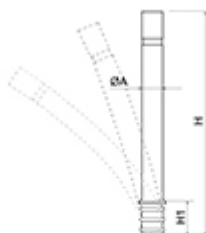

Ref.	Ø A	H	H1
Hflex	100	1000	190

+49 (0) 521 450 131-2 | mb@bas-mobiliar.de