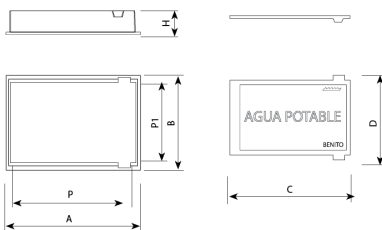

Boca de Llave

BL24AG

- Realizado en fundición dúctil, en gráfico esferoidal, según ISO 1083 (Tipo 500-7) y norma EN 1563.

- Pintura hidrosoluble negra, no tóxica, no inflamable y no contaminante.

- Marcaje genérico: AGUA POTABLE

REF.	A	B	H	C	D	P	P1	UN.
BL24AG	240	175	37	220	156	210	142	300