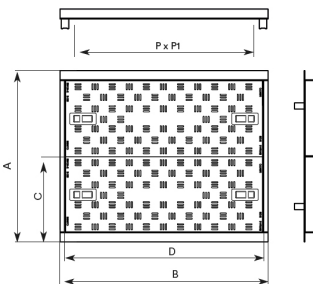

Tapa-Marco NR2 B125

TMNR2

TMNR1

REF.		A x B	H	C x D	P x P1
TMNR1	B125	690 x 870	40	300 x 785	605 x 750
TMNR2	B125	870 x 1295	40	600 x 785	1210 x 750
TMNR3	B125	870 x 1590	40	600 x 785	1510 x 750