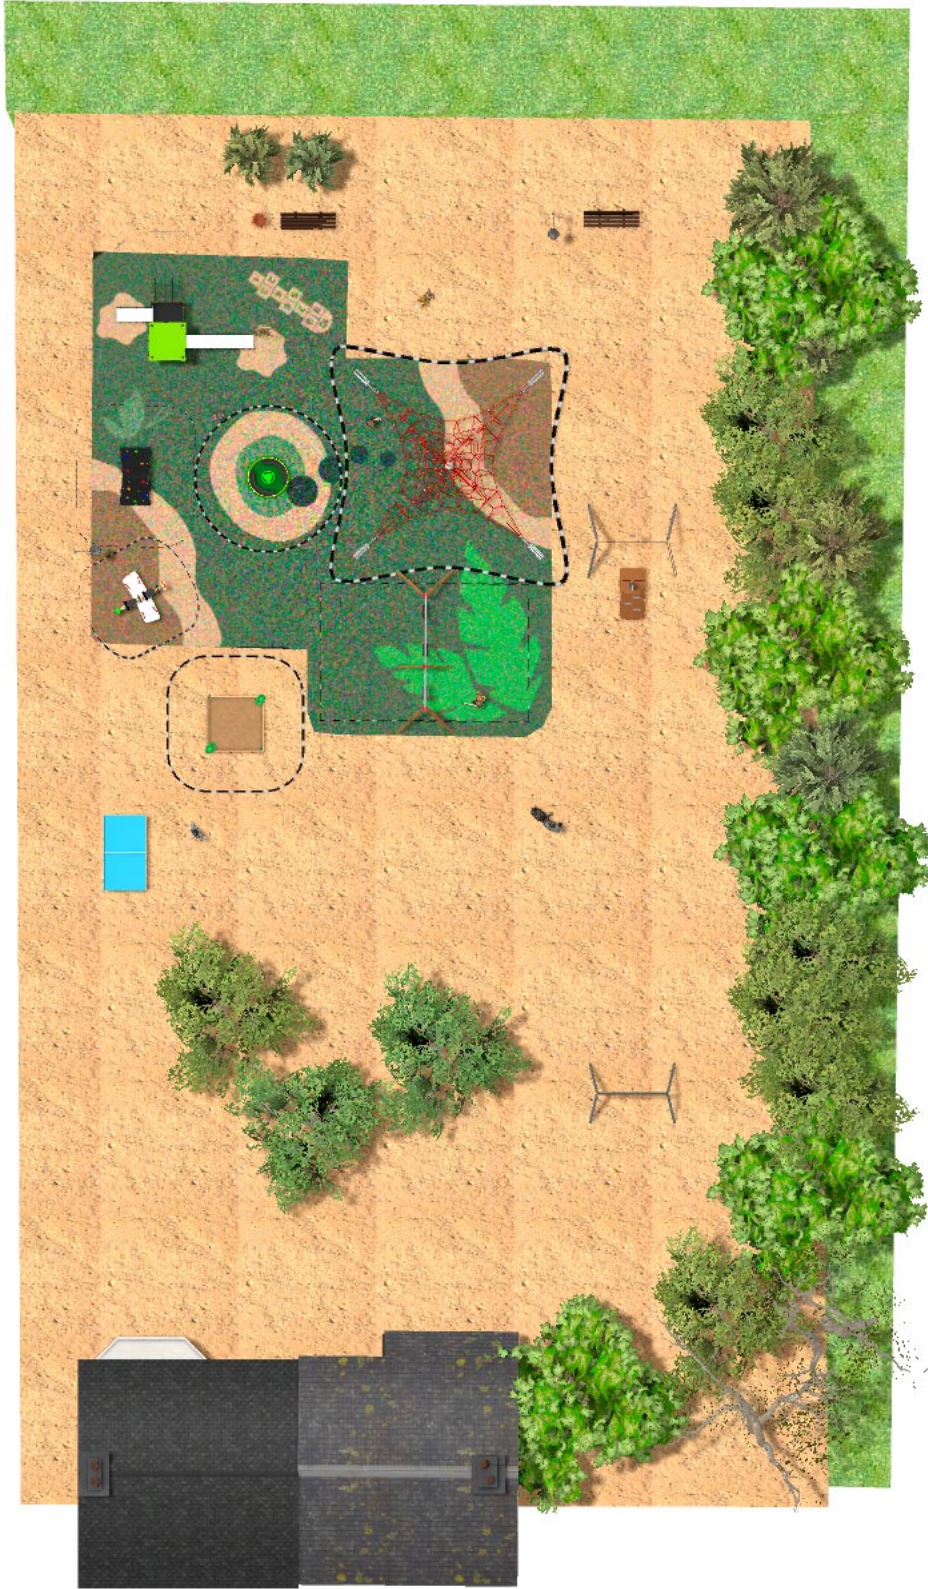

BENITO

-Jocs Infantils