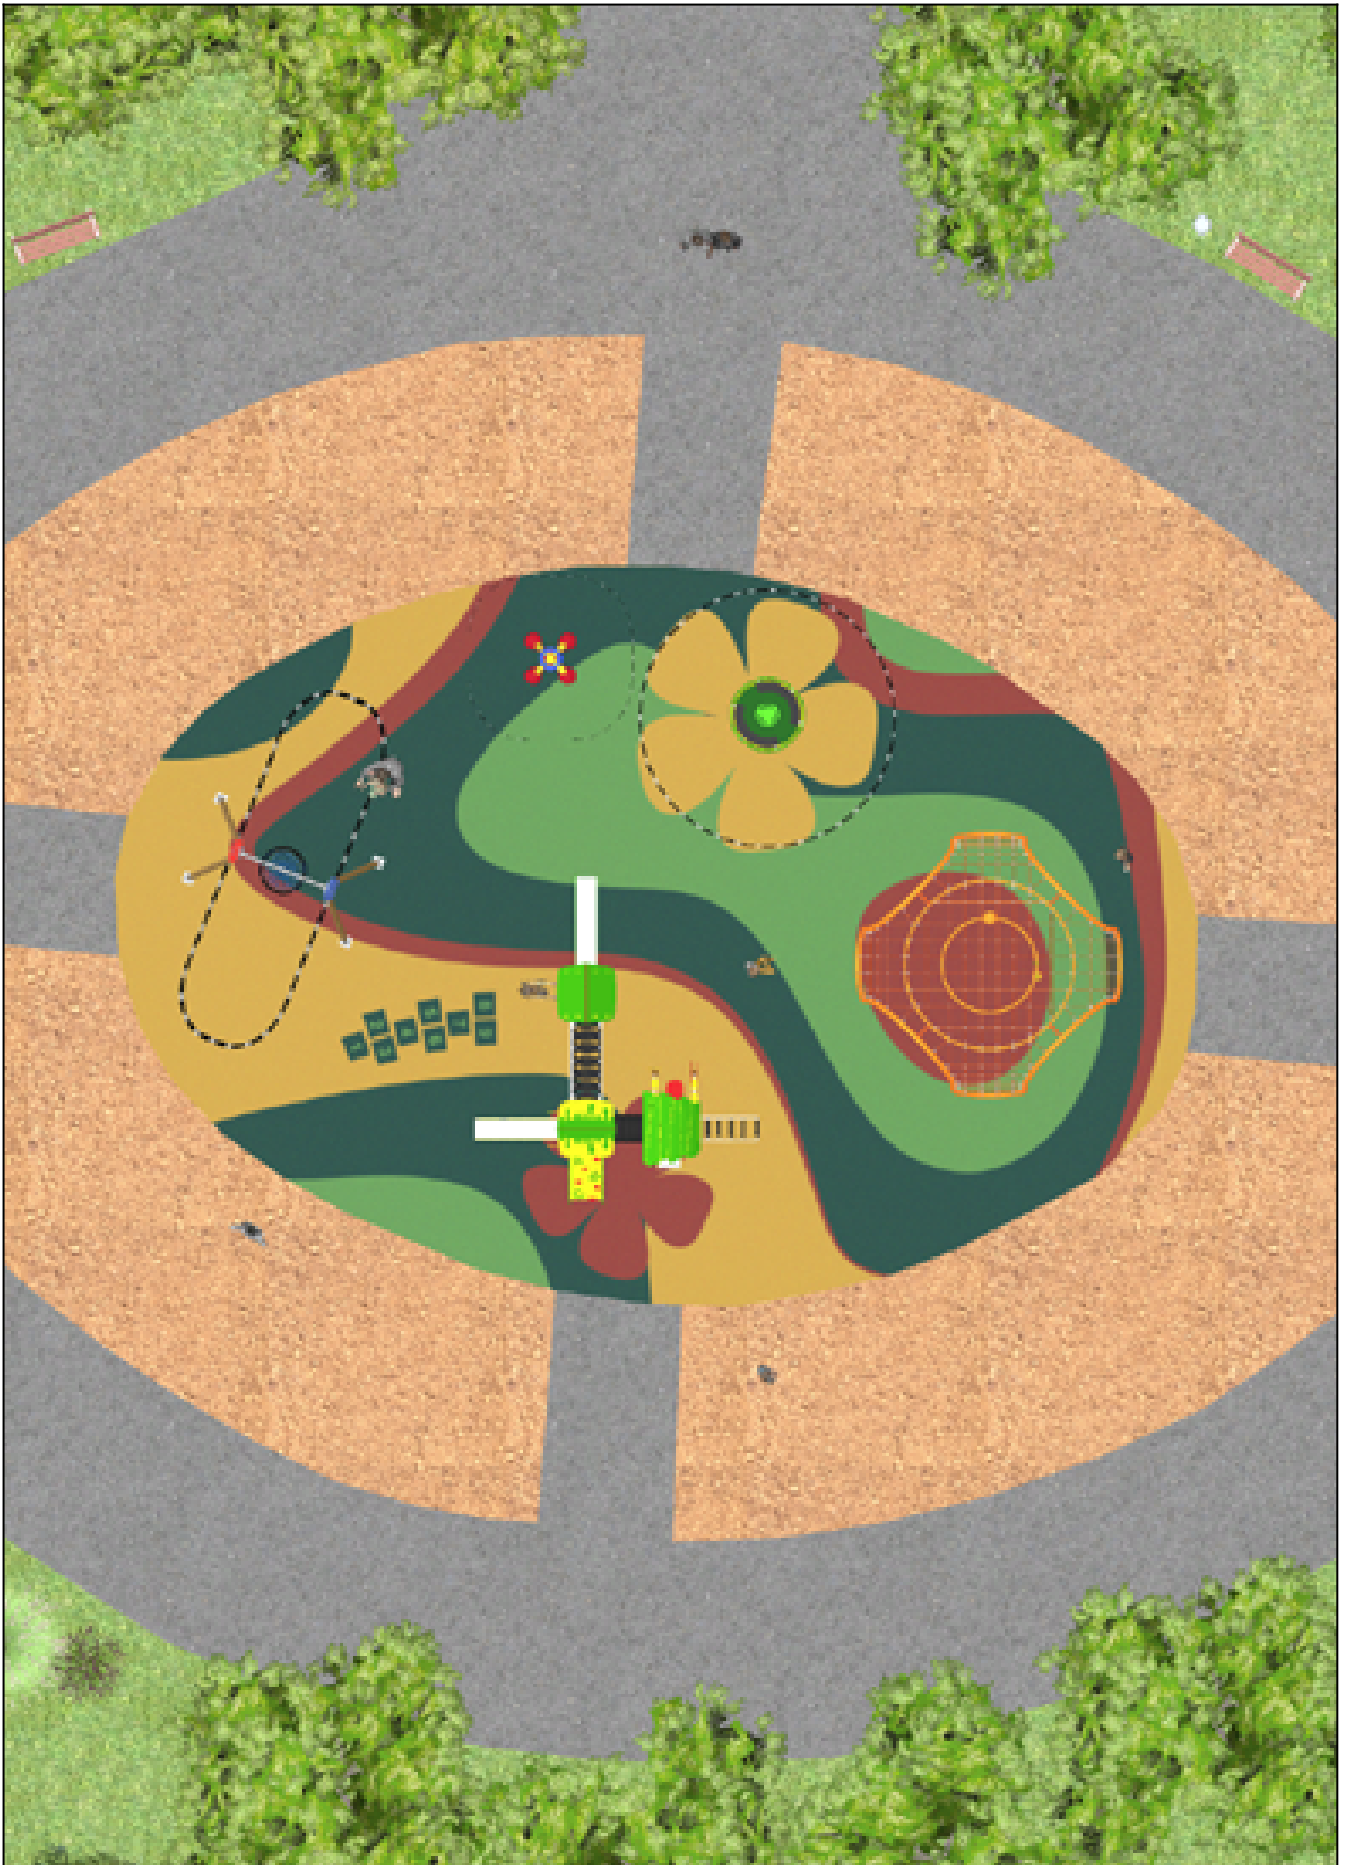

-Jocs Infantils

BENITO

-Jocs Infantils

BENITO

-Jocs Infantils

BENITO

-Jocs Infants

Producte	Descripció
<p>JC06B</p> 	<p>Cosmic El carrusel és un joc giratori que té incorporats bancs per a quatre persones, equipat amb un volant de comandament al centre per impulsar el gir. Ofereix una experiència de joc social gràcies a la seva base estable i còmoda, permetent que els usuaris iniciïn el moviment empenyent des de fora o girant des del centre. Dissenyat amb una estructura robusta i segura, és perfecte per a nens de diferents edats, promovent la interacció social i el joc en equip. Girar en aquest carrusel no només és divertit, sinó que també contribueix a l'entrenament del sistema vestibular i a la millora de l'equilibri, fonamental per moure's amb seguretat, caminar, córrer i mantenir-se concentrat. És una excel·lent elecció per a parcs infantils i zones de joc, afavorint el desenvolupament físic i mental dels nens mentre gaudeixen del joc a l'aire lliure.</p> <p>Fitxa Tècnica JC06B Certificat</p>
<p>JFS06</p> 	<p>Flop Molles per a nens, divertides i que potencien el seu aprenentatge. Fabricades amb materials resistents i certificats segons la normativa EN1176.</p> <p>Fitxa Tècnica Certificat Certificat Conformitat</p>
<p>JL1000010</p> 	<p>METAL 1 nido Gronxadors infantils de diferents materials com fusta i acer. Gronxadors per a nens amb gran resistència a l'abració, corrosió i molt resistents a la intempèrie.</p> <p>Fitxa Tècnica Certificat Certificat Conformitat</p>
<p>JPIN03</p> 	<p>Three Col·lecció de jocs infantils fabricada amb materials sense manteniment, amb l'innovador pal d'extrusió mixta a base d'alumini i polímer, els esglaons d'alumini d'una sola peça o les plataformes de polímer antilliscant. Una industrialització perfecta per a una col·lecció on no s'ha escatimat ni un detall de disseny. L'usuari trobarà jocs inclusius a cada detall.</p> <p>Fitxa Tècnica JPIN03 Carta Acreditativa Certificat Conformitat</p>
<p>PRI5</p> 	<p>Red Cuat Fins a quina alçada pots arribar-hi? La Xarxa CUAT és una estructura d'escalada de grans dimensions, fabricada amb estructura metàl·lica i cordes armades antivandàliques. Està dissenyada per fomentar la motricitat de fins a 20 nens simultàniament, adaptant-se a totes les edats. La seva estètica moderna i atractiva convida al joc actiu, estimulant la millora de la motricitat, l'equilibri i la destresa, mentre ofereix una experiència lúdica emocionant i dinàmica. Amb una superfície de 60 m² aquesta xarxa es converteix en un element protagonista capaç d'aportar singularitat, impacte visual i alta jugabilitat a qualsevol espai.</p> <p>Fitxa Tècnica PRI5</p>