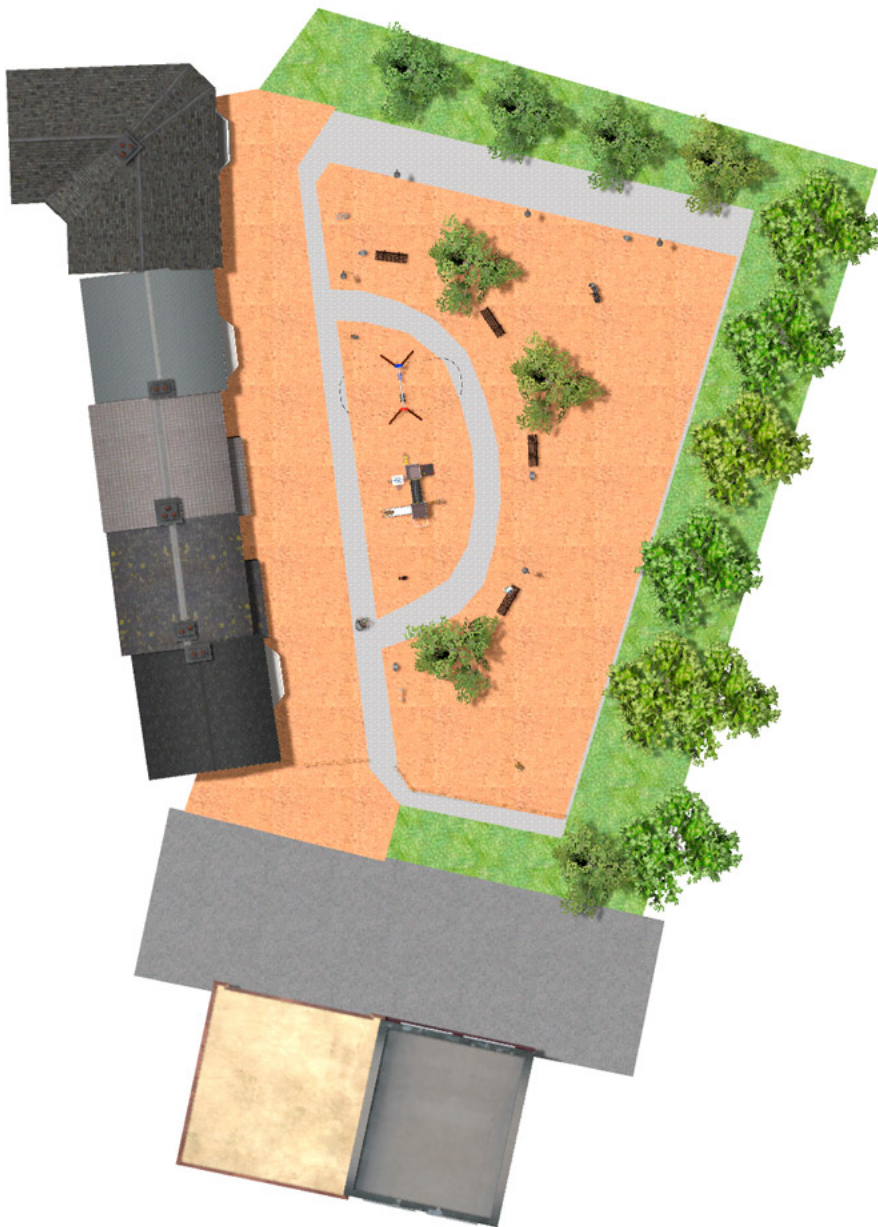

BENITO

-Jocs Infantils

Projecte

PROJ-132-2021

Superfície: 690 m²

Email: info@benito.com

Telèfon: +34 93 852 1000

BENITO

-Jocs Infantils

BENITO

-Jocs Infantils

BENITO

-Jocs Infantils

Producte	Descripció
<p>JEDU07</p> 	<p>Rayo Sota l'eslògan APRESENT JUGANT, presentem la nova col·lecció EDUCA. Es tracta d'un conjunt de jocs la temàtica dels quals ha estat especialment dissenyada per fomentar el valor pedagògic i educatiu de cada element.</p> <p>Fitxa Tècnica Certificat</p>
<p>JL1011000</p> 	<p>METAL 1 plano 1 cuna Estructura, metall: Pilars galvanitzats i lacats en pols, amb gran resistència a la abrasió i la intempèrie. Dintell d'acer galvanitzat en calent. Panells, ECOPLAY: HDPE produït amb material reciclat de 10-12-15-19mm de gruix. Polietilè d'alta densitat que es caracteritza per la seva resistència a abrasius químics i que al que no li afecta la corrosió.</p> <p>Fitxa Tècnica Certificat Certificat Conformitat</p>
<p>JFS103</p> 	<p>Donkey Molles per a nens, divertides i que potencien el seu aprenentatge. Fabricats amb materials resistents i certificats segons normativa EN1176. Panells, HDPE: Polietilè d'alta densitat que es caracteritza per la seva resistència a abrasius químics i al que no li afecten la corrosió.</p> <p>Fitxa Tècnica Certificat Certificat Conformitat</p>