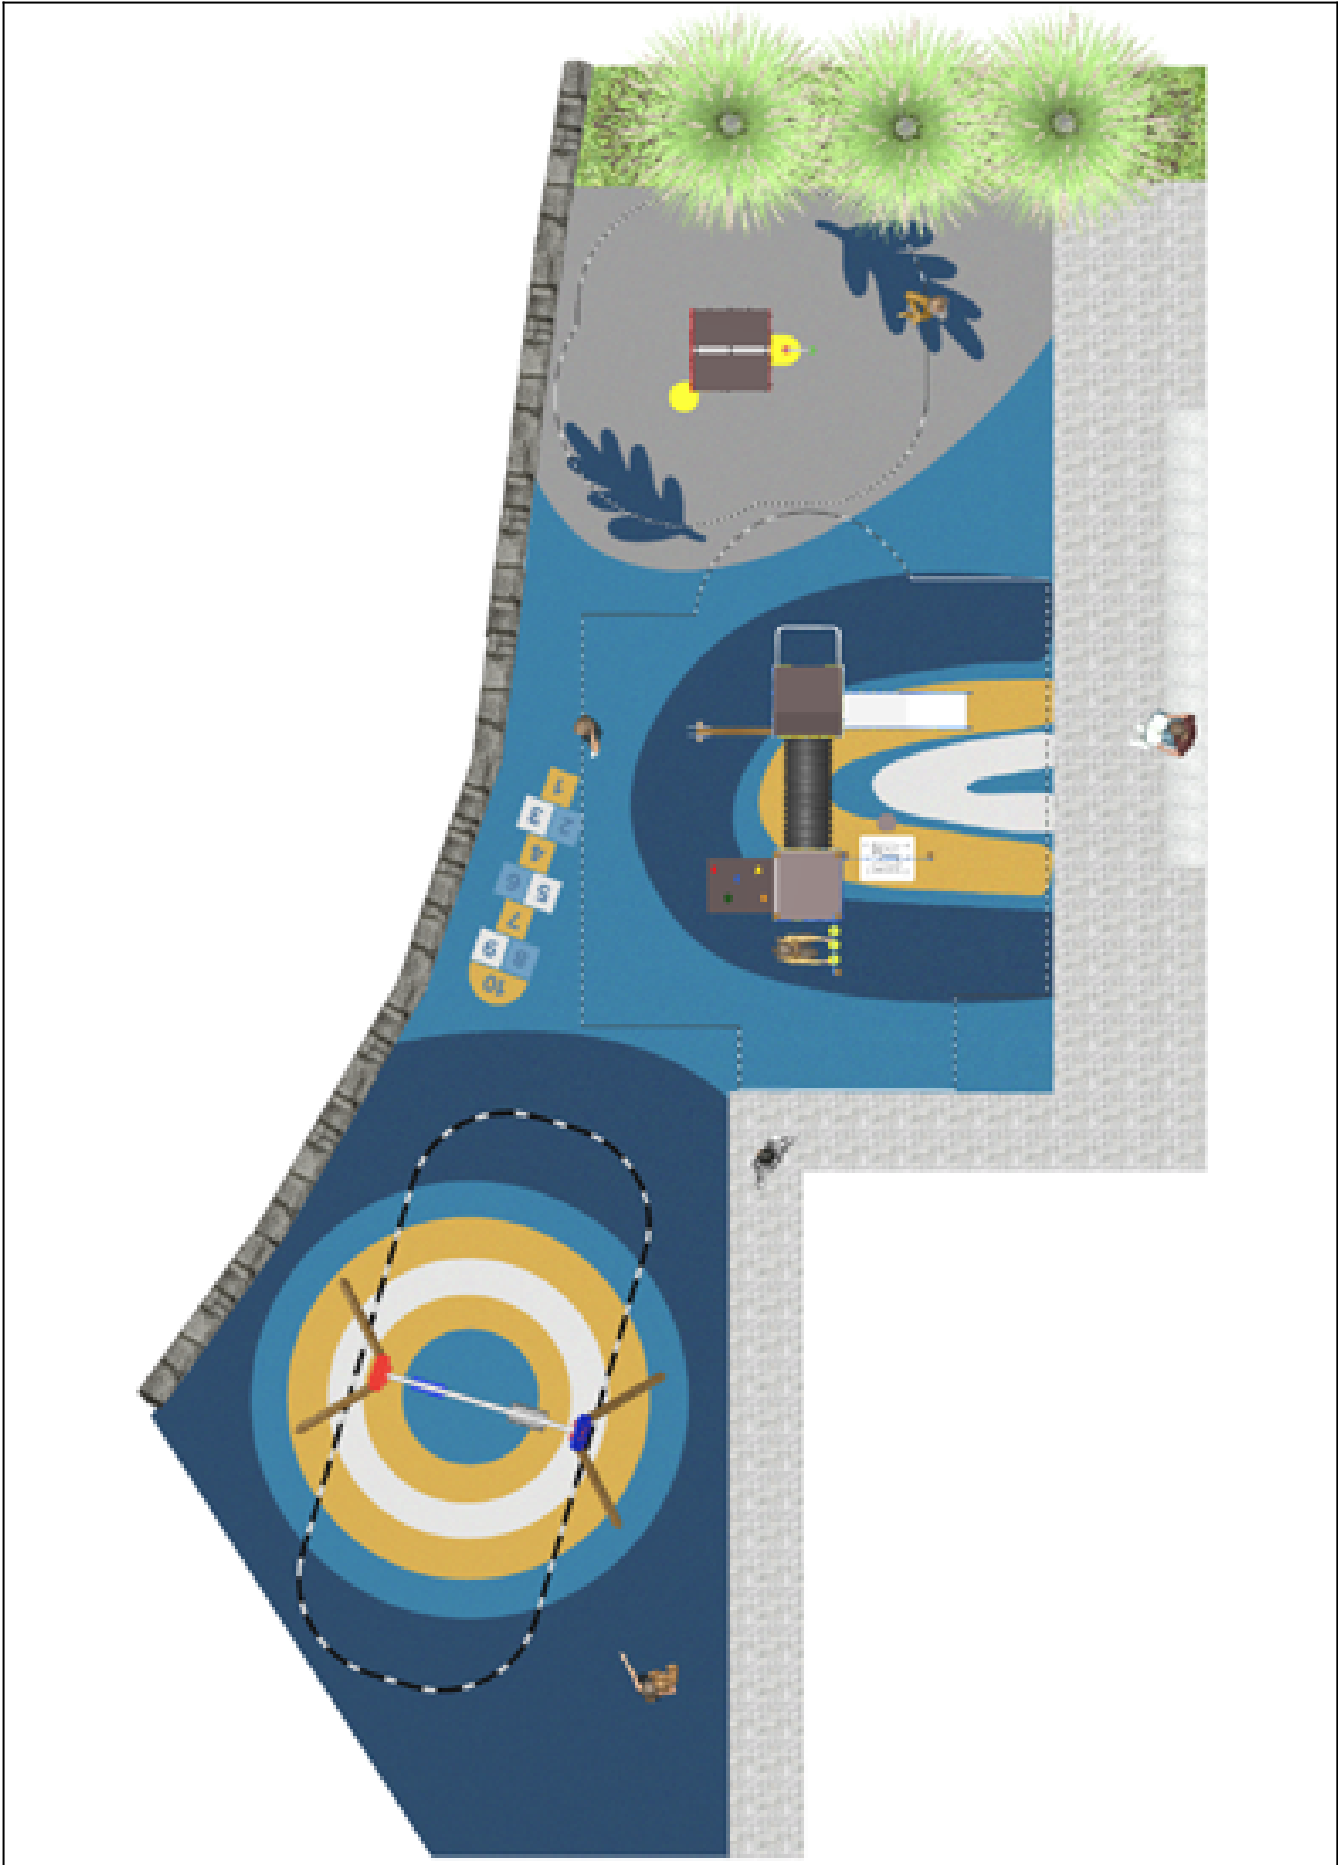

BENITO

-Jocs Infants

Projecte

PROJ-128-2022

Superfície: 145 m²

Email: info@benito.com

Telèfon: +34 93 852 1000

BENITO

-Jocs Infantils

BENITO

-Jocs Infants

BENITO

-Jocs Infants

BENITO

-Jocs Infants

Producte	Descripció
<p>JCC</p> 	<p>Caucho Continuo Cautxú de qualitat, antilliscant, no tòxic i ecològic, RECICLAT I RECICLABLE. Els paviments de cautxú continu es fabriquen amb materials de gran qualitat segons la normativa europea de seguretat vigent EN-1177.</p> <p>Fitxa Tècnica JCC</p>
<p>JEDU01</p> 	<p>Vila Sota l'eslògan APRENTENT JUGANT, presentem la nova col·lecció EDUCA. Es tracta d'un conjunt de jocs la temàtica dels quals ha estat especialment dissenyada per fomentar el valor pedagògic i educatiu de cada element.</p> <p>Fitxa Tècnica JEDU01 Certificat</p>
<p>JEDU07</p> 	<p>Rayo Sota l'eslògan APRENTENT JUGANT, presentem la nova col·lecció EDUCA. Es tracta d'un conjunt de jocs la temàtica dels quals ha estat especialment dissenyada per fomentar el valor pedagògic i educatiu de cada element.</p> <p>Fitxa Tècnica Certificat</p>
<p>JL1511000</p> 	<p>MADERA 1 plano 1 cuna Gronxadors infantils de diferents materials tant en fusta i acer, amb gran resistència a l'abració, corrosió i molt resistents a la intempèrie. Estructura, fusta laminada: pals de 90x90mm de fusta de pi escandinau laminat i amb tractament autoclau (classe IV). Acabat amb dues capes de lasur.</p> <p>Fitxa Tècnica JL1511000 Certificat Certificat Conformitat</p>