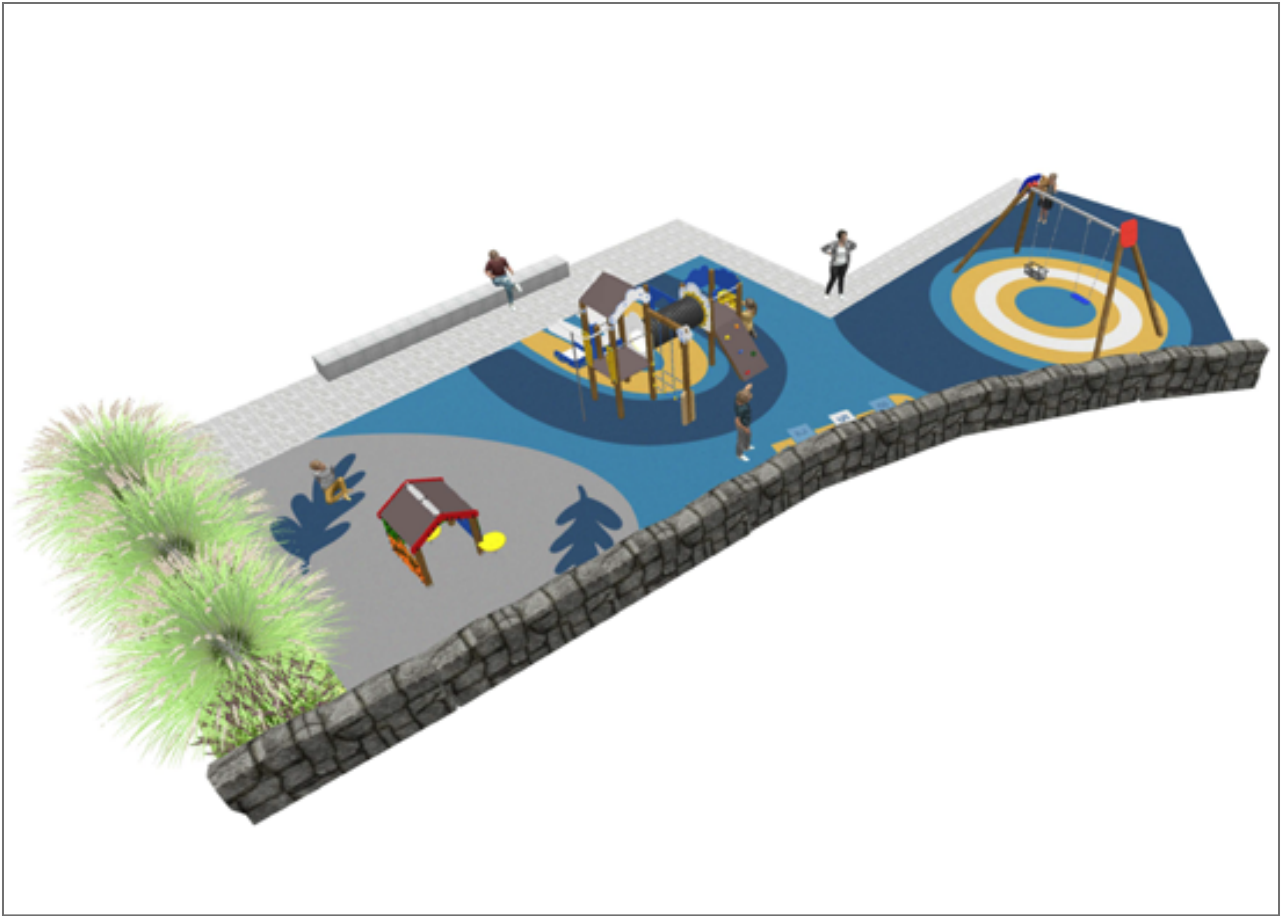

-Jocs Infantils

BENITO

-Jocs Infants

BENITO

-Jocs Infants

BENITO

-Jocs Infants

Producte	Descripció
<p>JCC</p> 	<p>Caucho Continuo Cautxú de qualitat, antilliscant, no tòxic i ecològic, RECICLAT I RECICLABLE. Els paviments de cautxú continu es fabriquen amb materials de gran qualitat segons la normativa europea de seguretat vigent EN-1177.</p> <p>Fitxa Tècnica JCC</p>
<p>JEDU01</p> 	<p>Vila Sota l'eslògan APRENTENT JUGANT, presentem la nova col·lecció EDUCA. Es tracta d'un conjunt de jocs la temàtica dels quals ha estat especialment dissenyada per fomentar el valor pedagògic i educatiu de cada element.</p> <p>Fitxa Tècnica JEDU01 Certificat</p>
<p>JEDU07</p> 	<p>Rayo Sota l'eslògan APRENTENT JUGANT, presentem la nova col·lecció EDUCA. Es tracta d'un conjunt de jocs la temàtica dels quals ha estat especialment dissenyada per fomentar el valor pedagògic i educatiu de cada element.</p> <p>Fitxa Tècnica Certificat</p>
<p>JL1511000</p> 	<p>MADERA 1 plano 1 cuna Gronxadors infantils de diferents materials tant en fusta i acer, amb gran resistència a l'abració, corrosió i molt resistents a la intempèrie. Estructura, fusta laminada: pals de 90x90mm de fusta de pi escandinau laminat i amb tractament autoclau (classe IV). Acabat amb dues capes de lasur.</p> <p>Fitxa Tècnica JL1511000 Certificat Certificat Conformitat</p>