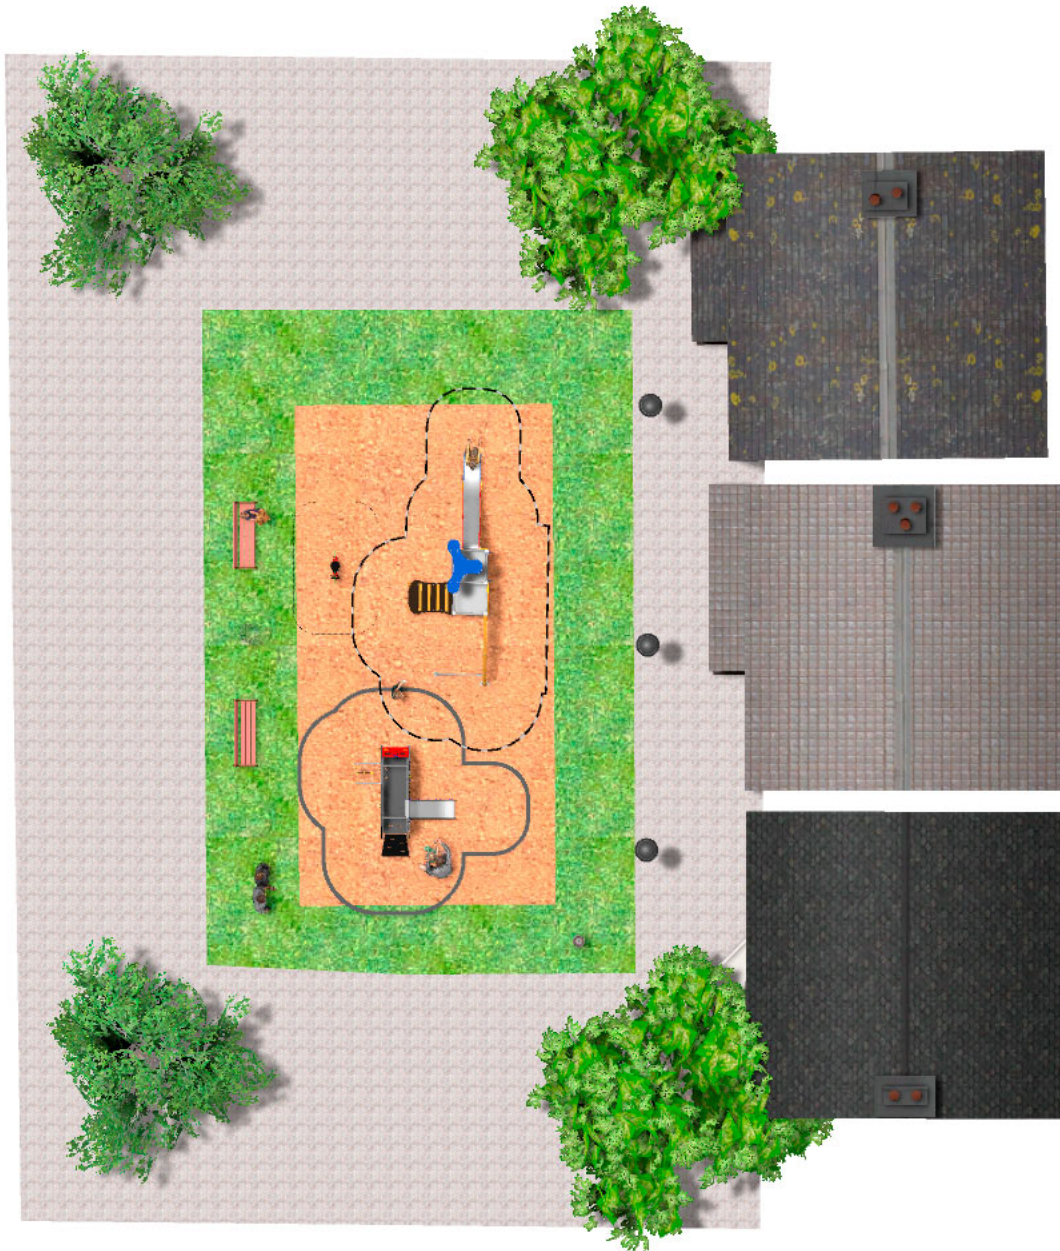

BENITO

-Jocs Infants

Projecte

PROJ-085-2021

Superfície: 90 m²

Email: info@benito.com

Telèfon: +34 93 852 1000

BENITO

-Jocs Infantils

BENITO

-Jocs Infantils

BENITO

-Jocs Infantils

Producte	Descripció
<p>JFS103</p> 	<p>Donkey Molles per a nens, divertides i que potencien el seu aprenentatge. Fabricats amb materials resistents i certificats segons normativa EN1176. Panells, HDPE: Polietilè d'alta densitat que es caracteritza per la seva resistència a abrasius químics i al que no li afecten la corrosió.</p> <p>Fitxa Tècnica Certificat Certificat Conformitat</p>
<p>JK003B</p> 	<p>Klasik 3 Es possible tenir un parc d'aquesta mida? Si t'agraden els elements de fusta, la resposta és sí. Amb la col·lecció KLASIK, posem la jugabilitat, els reptes emocionants i el color a l'abast de tots. Estructura, fusta laminada: pals de 90x90mm de fusta de pi escandinau laminat i amb tractament autoclau (classe IV). Acabat amb dues capes de lasur.</p> <p>Fitxa Tècnica Certificat</p>
<p>JPVS04</p> 	<p>SIK Fire Truck Estructura, metall: pilars galvanitzats i lacats en pols, amb gran resistència a la abrasió, la corrosió i la intempèrie. La superfície lliscant del tobogan és d'acer inoxidable polit AISI304 de 2mm de gruix i està corbada, ondulada i moldejada en una sola peça.</p> <p>Fitxa Tècnica Certificat Certificat Conformitat</p>