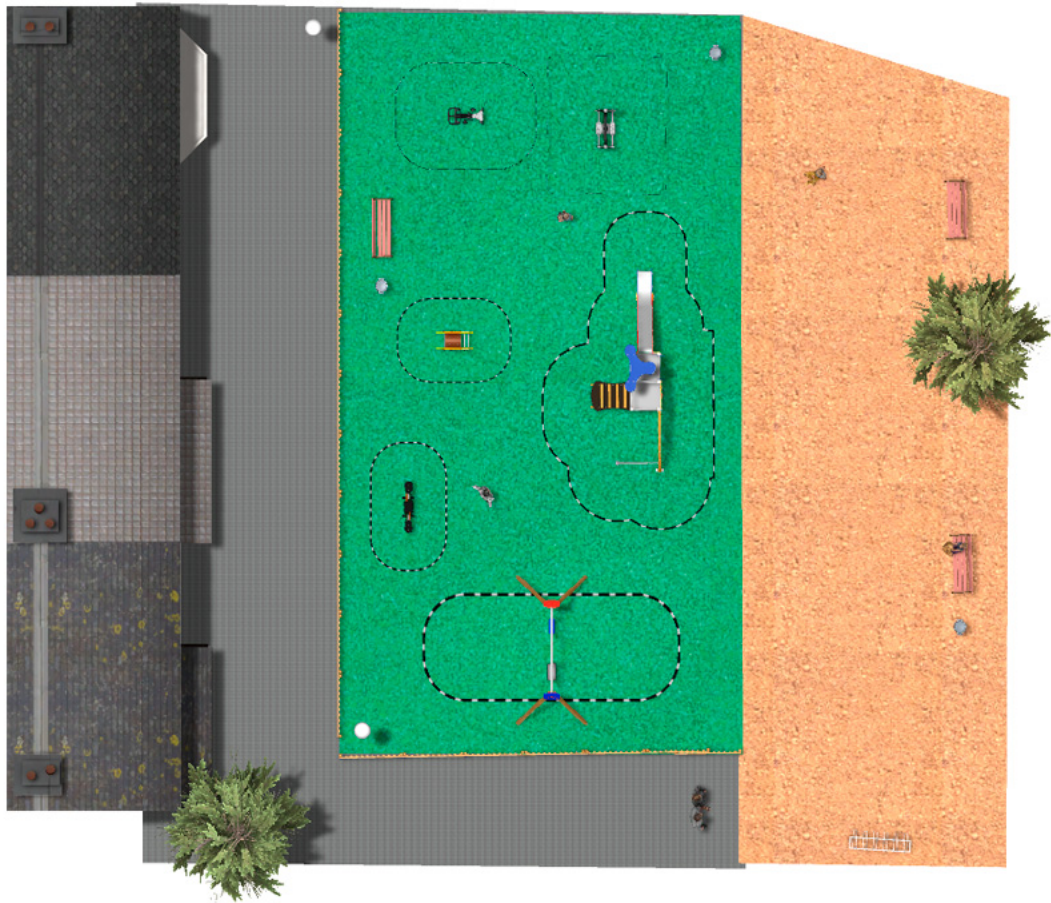

BENITO

-Jocs Infantils