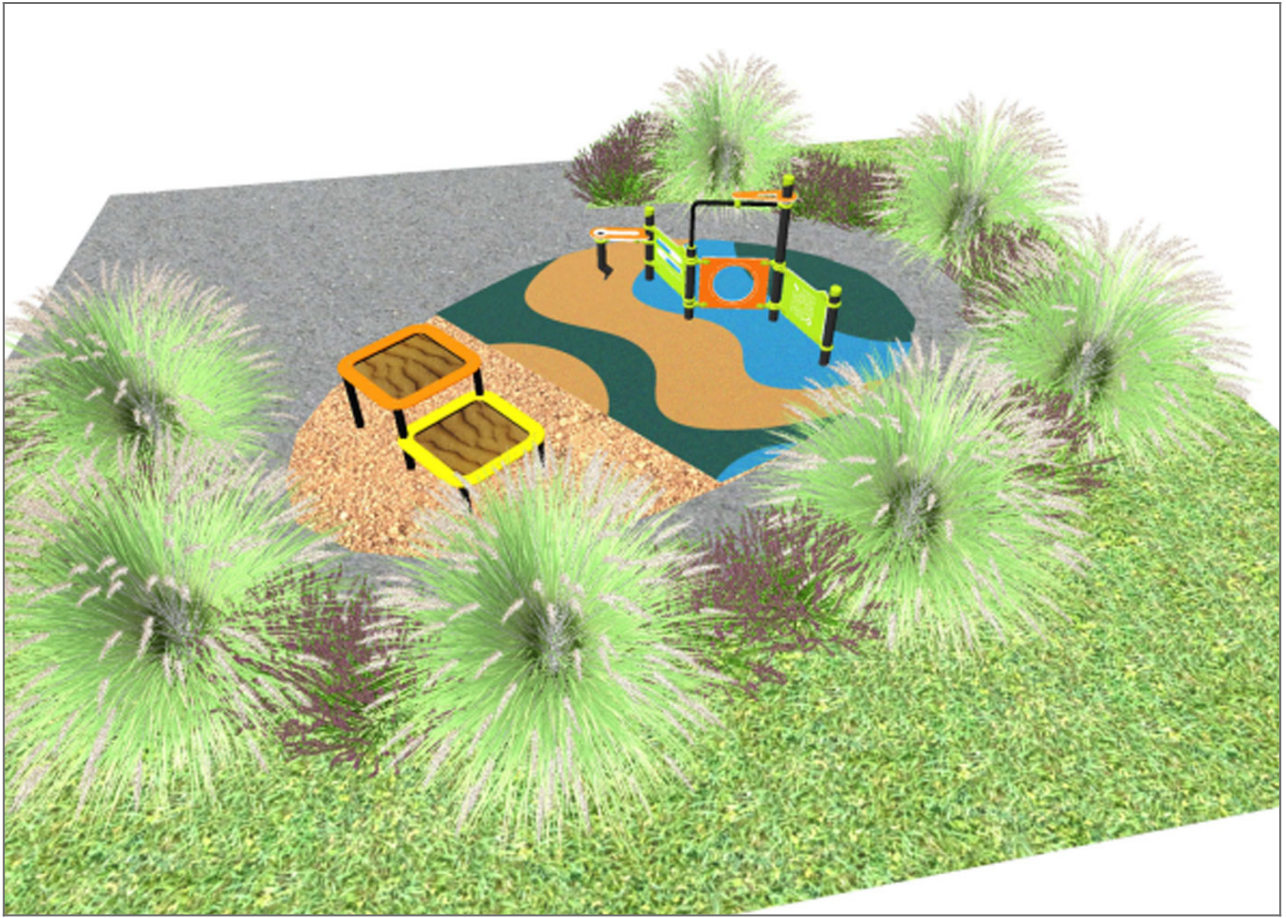

BENITO

-Jocs Infantils

Projecte

PROJ-080-1A-2023

Superfície: 20 m²

Email: info@benito.com

Telèfon: +34 93 852 1000

BENITO

-Jocs Infantils

BENITO

-Jocs Infantils

Producte	Descripció
<p>JAR05</p> 	<p>Berna Combi Taula de joc emplenable amb sorra, accessible per a cadira de rodes. Fomenta l'estimulació del sentit tàctil i les habilitats psicomotrius fines.</p> <p>Fitxa Tècnica JAR05 Certificat</p>
<p>JBER01</p> 	<p>Gio La línia BERNA s'ha dissenyat fidel a tres premisses: Un equilibri entre propostes inclusives i desafidores, totalment orientades a oferir una diversió pedagògica i 100% produïda amb materials de gran qualitat, tots desenvolupats segons criteris de sostenibilitat. Una col·lecció per construir les àrees de joc més innovadores, per a l'urbanisme del nou segle.</p> <p>Estructura multijoc composta por emplacons de joc educatius: rellotge, abacus, laberint i túnel de pas. Inclou també taulell lateral con jugo de sorra i teulada.</p> <p>Fitxa Tècnica Certificat</p>