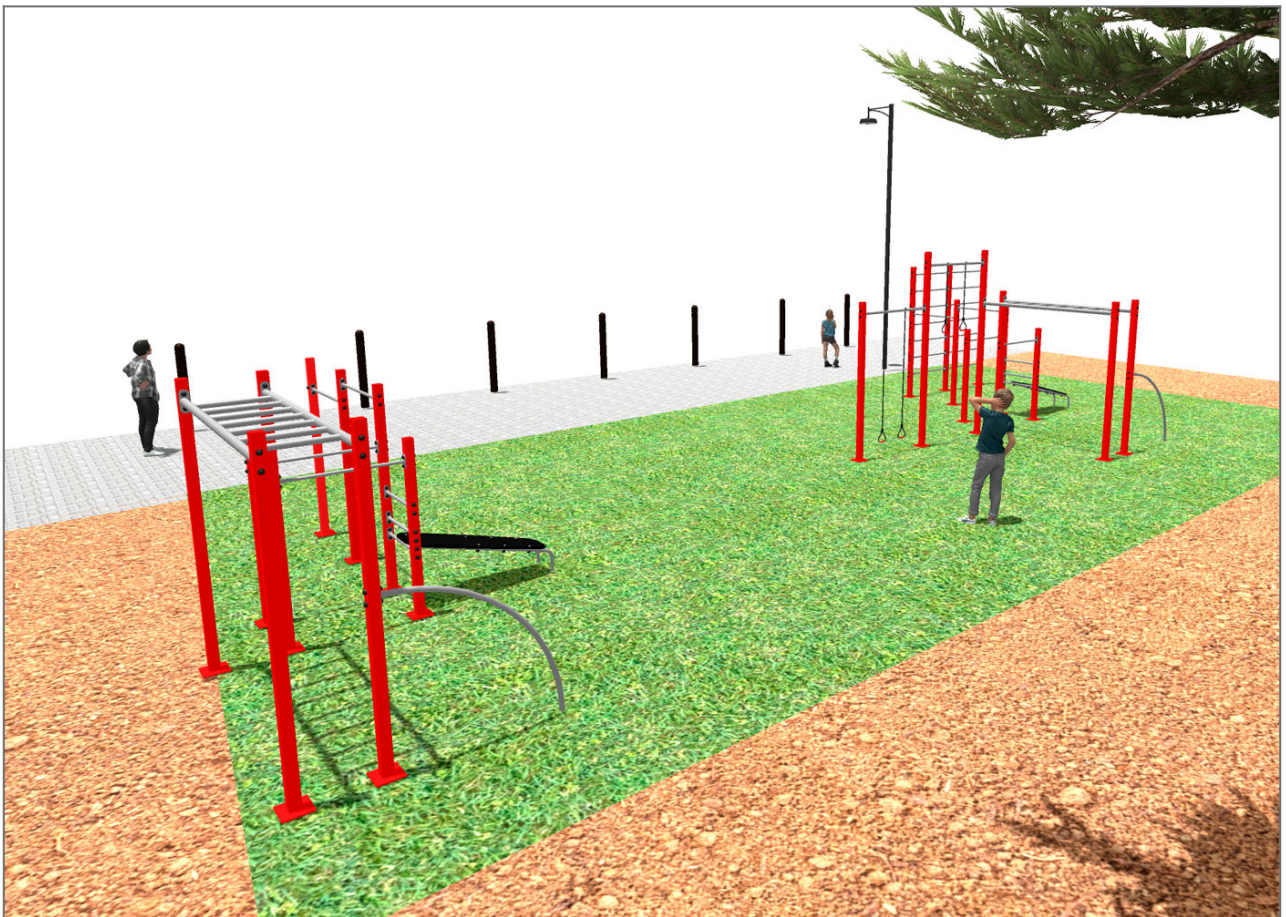

-Jocs Infants

BENITO

-Jocs Infantils

BENITO

-Jocs Infants

Producte	Descripció
<p>JCIR21H</p> 	<p>Workfit Pro XXL Estructura, metall: Pilars zincats i lacats en pols RAL3020, amb gran resistència a la abrasió, la corrosió i la intempèrie. Peces metàl·liques: acer inoxidable AISI304. Panells, HDPE: Polietilè d'alta densitat que es caracteritza per la seva resistència a abrasió químics i al que no li afecten la corrosió.</p> <p>Fitxa Tècnica Certificat</p>
<p>JCIR23H</p> 	<p>Workfit Pro L BENITO dissenya i fabrica espais esportius i de lleure per fer exercici i gaudir a l'aire lliure sense limitacions. Workfit PRO és un producte professional dirigit a persones que volen fer un exercici intensiu per enfortir cos i ment . Cadascun dels models dissenyats conté diversos elements per poder realitzar exercicis diversos i complets per tal de desenvolupar una completa forma física.</p> <p>Fitxa Tècnica Certificat</p>