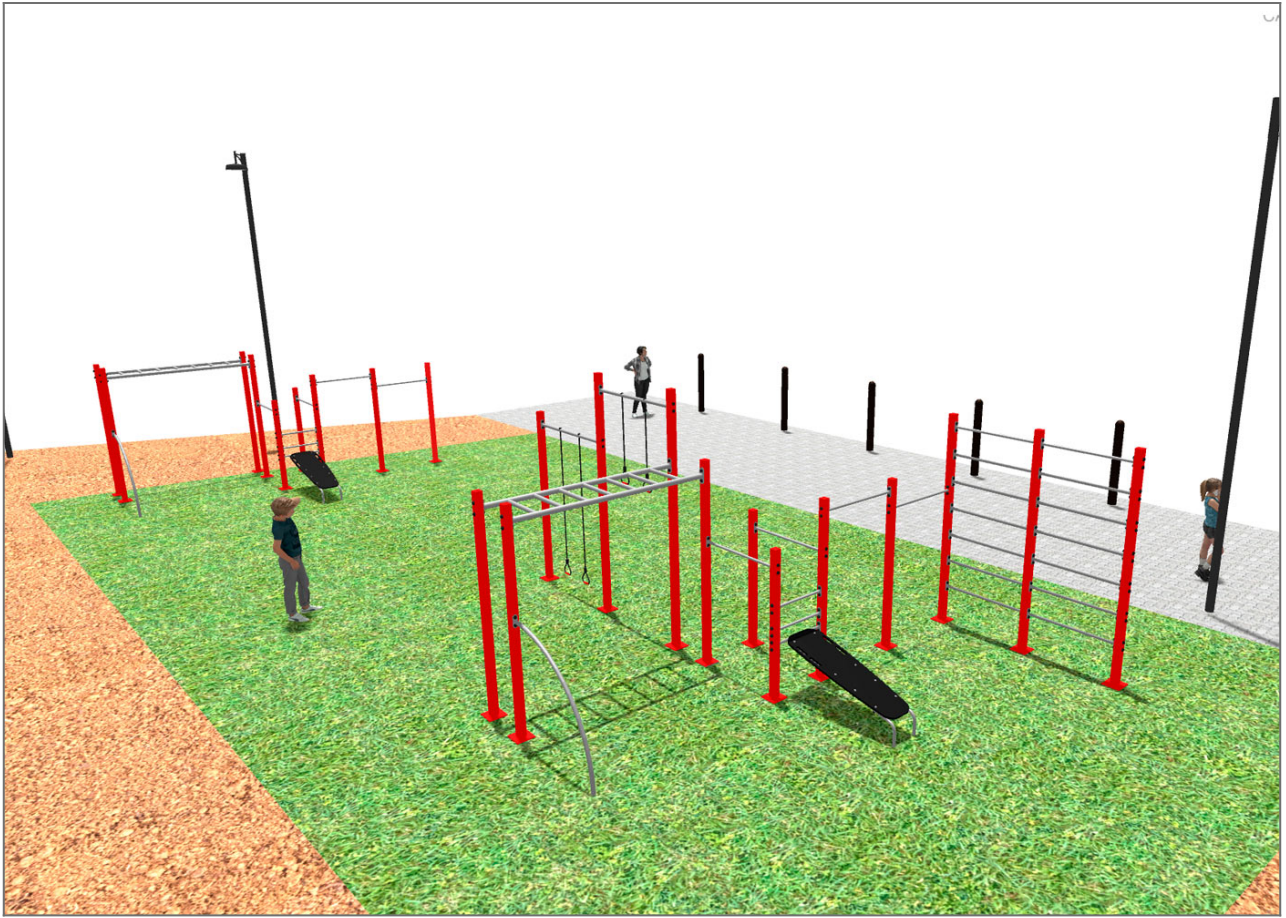

-Jocs Infants

BENITO

-Jocs Infantils

BENITO

-Jocs Infants

Producte	Descripció
<p>JCIR21H</p> 	<p>Workfit Pro XXL Estructura, metall: Pilars zincats i lacats en pols RAL3020, amb gran resistència a la abrasió, la corrosió i la intempèrie. Peces metàl·liques: acer inoxidable AISI304. Panells, HDPE: Polietilè d'alta densitat que es caracteritza per la seva resistència a abrasió químics i al que no li afecten la corrosió.</p> <p>Fitxa Tècnica Certificat</p>
<p>JCIR23H</p> 	<p>Workfit Pro L BENITO dissenya i fabrica espais esportius i de lleure per fer exercici i gaudir a l'aire lliure sense limitacions. Workfit PRO és un producte professional dirigit a persones que volen fer un exercici intensiu per enfortir cos i ment . Cadascun dels models dissenyats conté diversos elements per poder realitzar exercicis diversos i complets per tal de desenvolupar una completa forma física.</p> <p>Fitxa Tècnica Certificat</p>