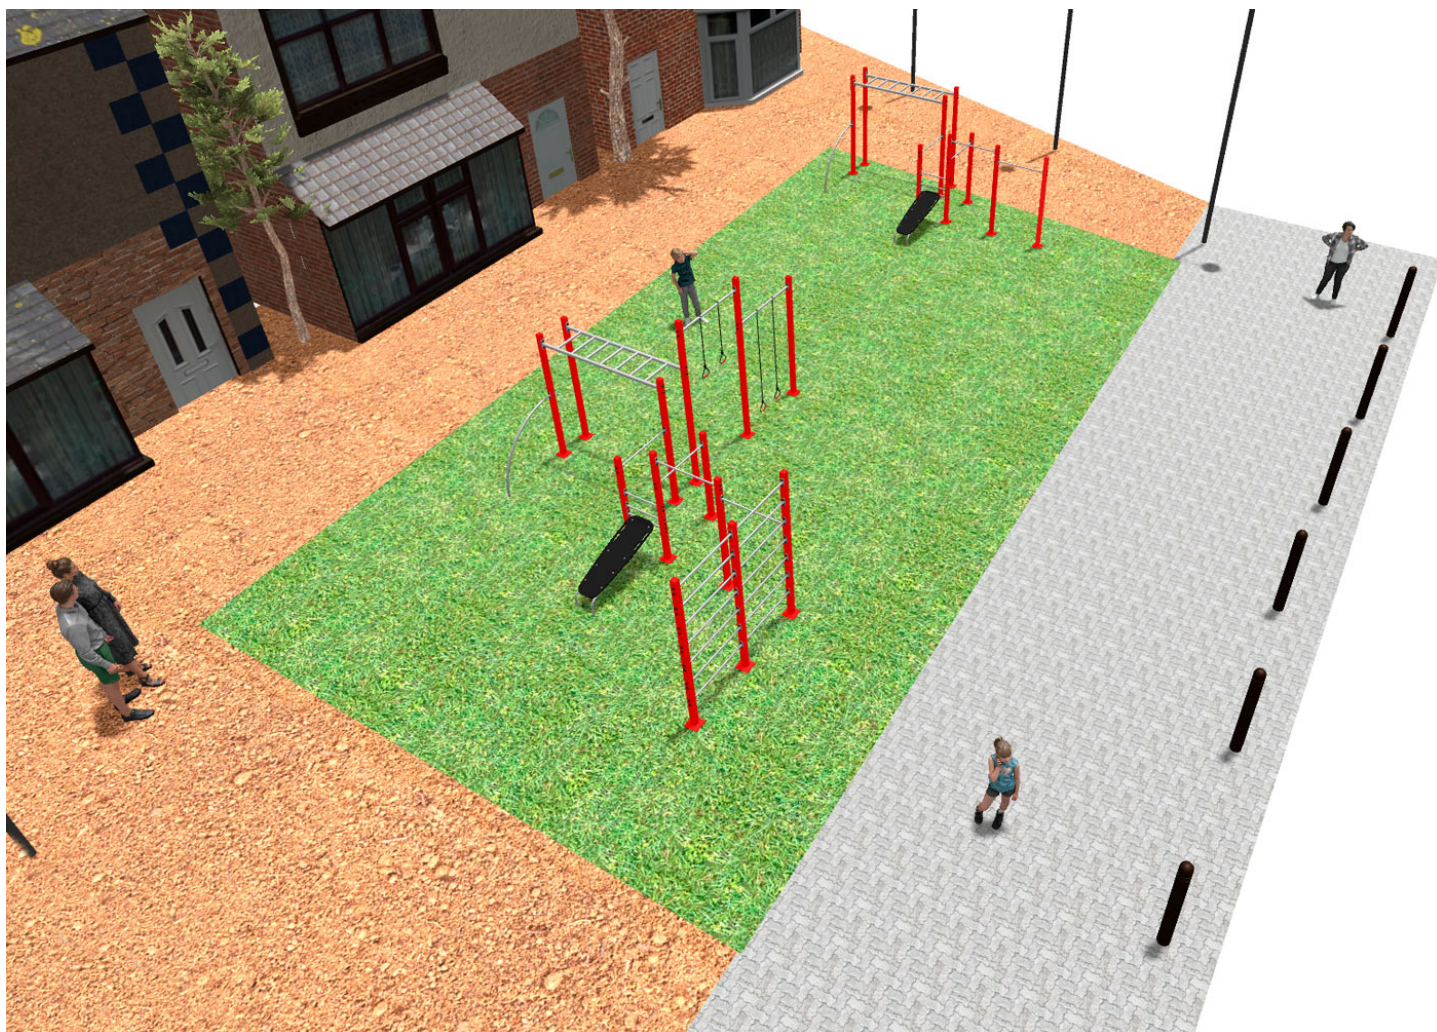

BENITO

-Jocs Infantils

Projecte

PROJ-054-2018

Superfície: 160 m²

Email: info@benito.com

Telèfon: +34 93 852 1000