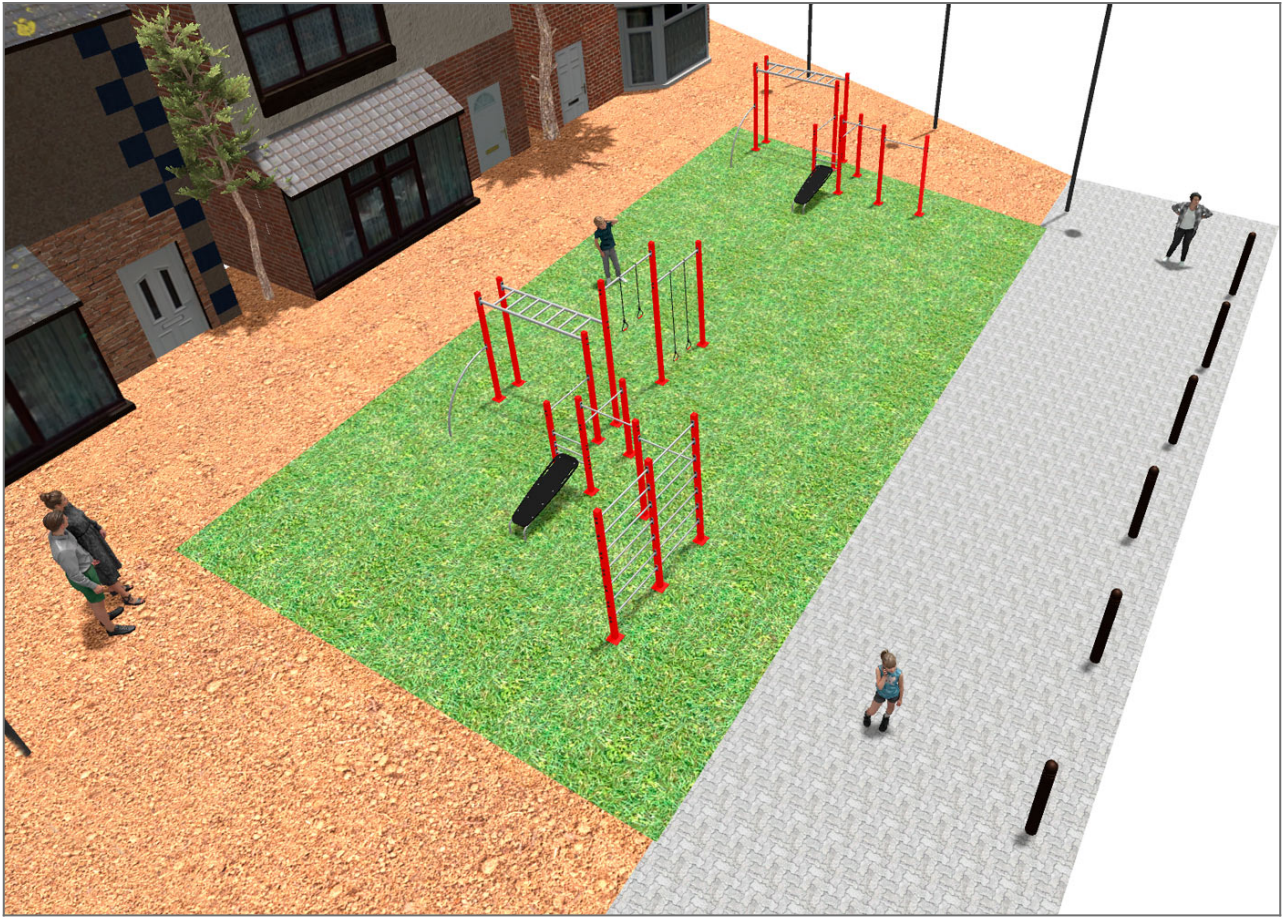

-Jocs Infants

BENITO

-Jocs Infantils

BENITO

-Jocs Infants

Producte	Descripció
<p>JCIR21H</p> 	<p>Workfit Pro XXL Estructura, metall: Pilars zincats i lacats en pols RAL3020, amb gran resistència a la abrasió, la corrosió i la intempèrie. Peces metàl·liques: acer inoxidable AISI304. Panells, HDPE: Polietilè d'alta densitat que es caracteritza per la seva resistència a abrasió químics i al que no li afecten la corrosió.</p> <p>Fitxa Tècnica Certificat</p>
<p>JCIR23H</p> 	<p>Workfit Pro L BENITO dissenya i fabrica espais esportius i de lleure per fer exercici i gaudir a l'aire lliure sense limitacions. Workfit PRO és un producte professional dirigit a persones que volen fer un exercici intensiu per enfortir cos i ment . Cadascun dels models dissenyats conté diversos elements per poder realitzar exercicis diversos i complets per tal de desenvolupar una completa forma física.</p> <p>Fitxa Tècnica Certificat</p>