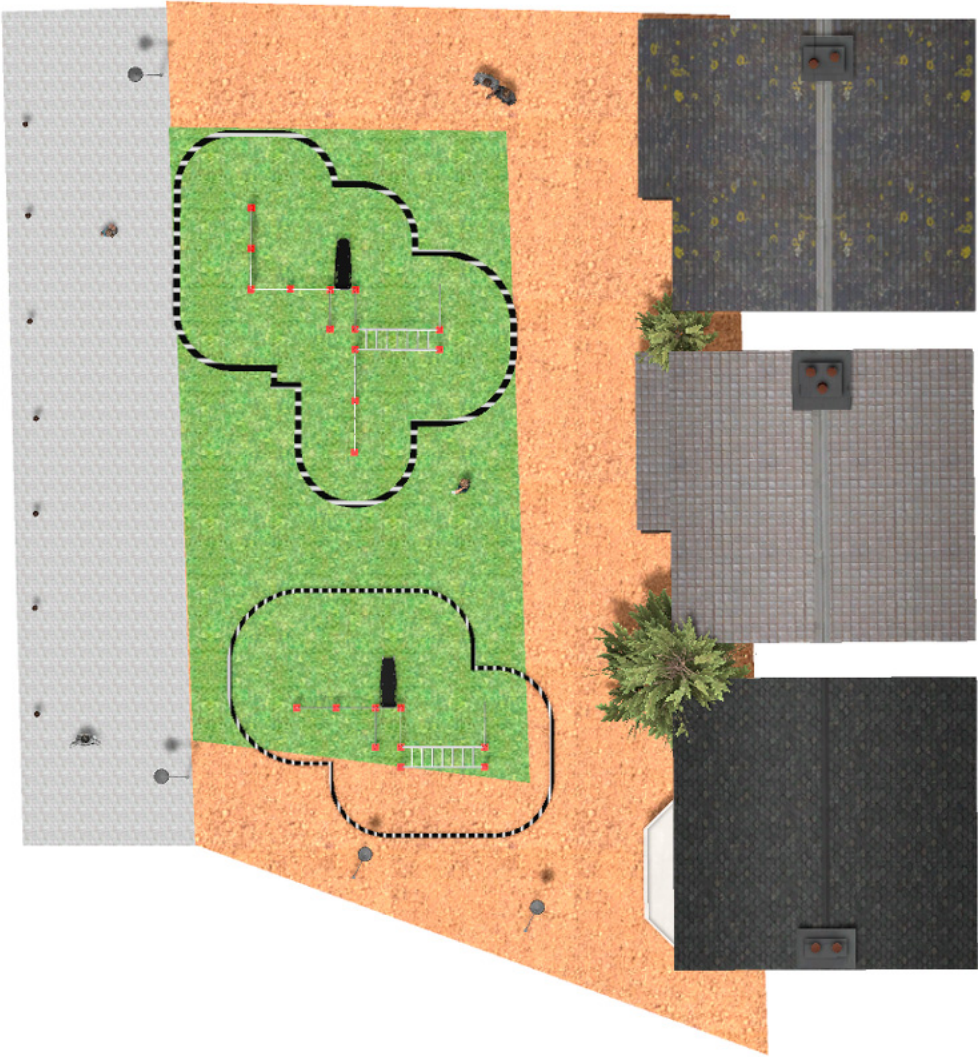

BENITO

-Jocs Infantils

Projecte

PROJ-054-2018

Superfície: 160 m²

Email: info@benito.com

Telèfon: +34 93 852 1000

BENITO

-Jocs Infants

BENITO

-Jocs Infantils

BENITO

-Jocs Infants

Producte	Descripció
<p>JCIR21H</p> 	<p>Workfit Pro XXL Estructura, metall: Pilars zincats i lacats en pols RAL3020, amb gran resistència a la abrasió, la corrosió i la intempèrie. Peces metàl·liques: acer inoxidable AISI304. Panells, HDPE: Polietilè d'alta densitat que es caracteritza per la seva resistència a abrasió químics i al que no li afecten la corrosió.</p> <p>Fitxa Tècnica Certificat</p>
<p>JCIR23H</p> 	<p>Workfit Pro L BENITO dissenya i fabrica espais esportius i de lleure per fer exercici i gaudir a l'aire lliure sense limitacions. Workfit PRO és un producte professional dirigit a persones que volen fer un exercici intensiu per enfortir cos i ment . Cadascun dels models dissenyats conté diversos elements per poder realitzar exercicis diversos i complets per tal de desenvolupar una completa forma física.</p> <p>Fitxa Tècnica Certificat</p>