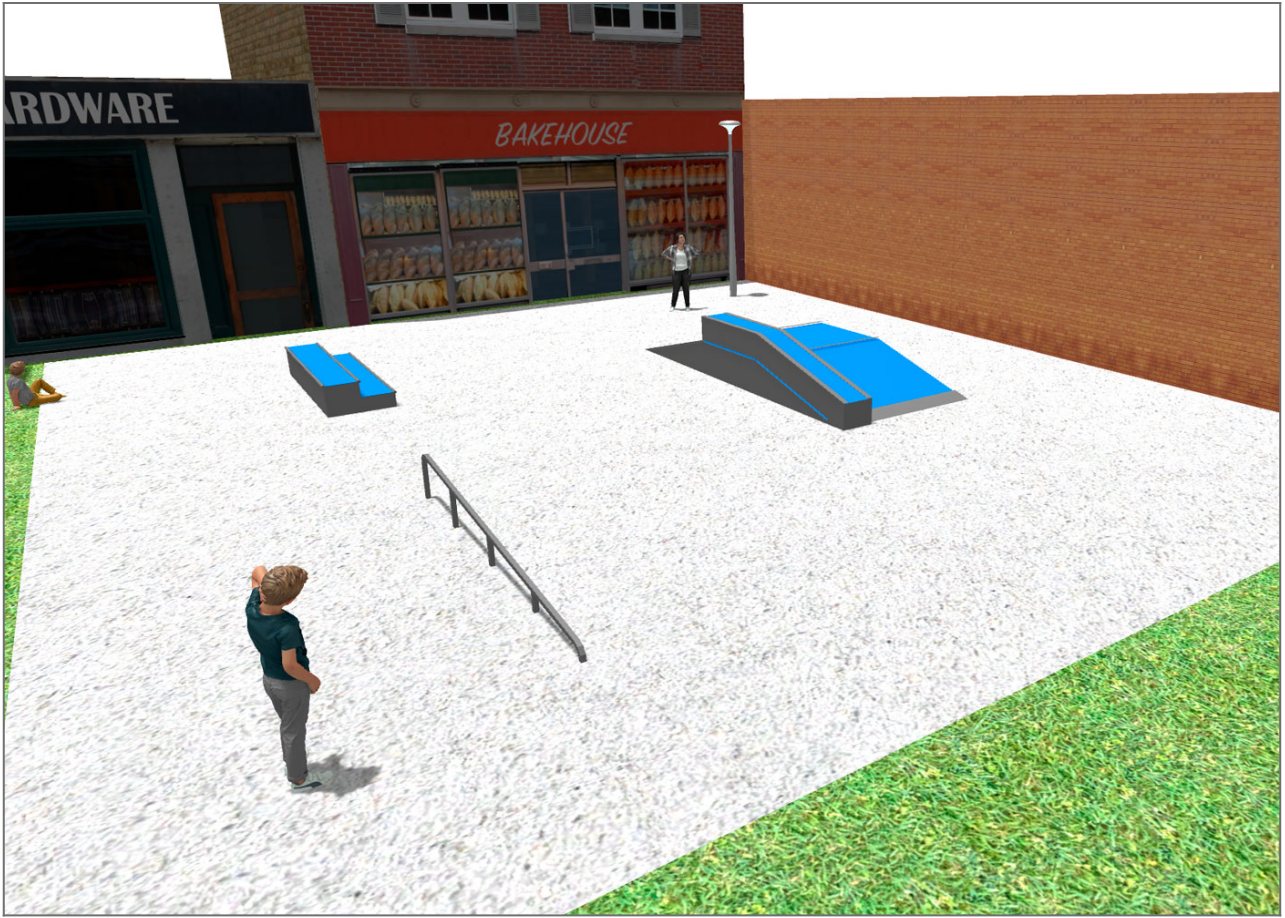

BENITO

-Jocs Infantils

BENITO

-Jocs Infantils

Producte	Descripció
<p data-bbox="140 159 300 185">JSK9025-KBS</p> 	<p data-bbox="368 159 624 185">One side Curb Box 60</p> <p data-bbox="368 188 1497 300">Los elementos Skates son de construcción modular que permite con el mínimo esfuerzo, poder modificar la situación de los módulos según el criterio de cada grupo de skaters. Requieren mínimo mantenimiento. 100% resistente a los rayos UVA, al hielo y a los impactos. Gran adherencia al suelo. No se calienta la superficie. A base de construcción modular.</p> <p data-bbox="368 331 635 358">Fitxa Tècnica Certificat</p>
<p data-bbox="156 427 284 454">JSK1052-K</p> 	<p data-bbox="368 427 480 454">Trick Box</p> <p data-bbox="368 456 1497 568">Los elementos Skates son de construcción modular que permite con el mínimo esfuerzo, poder modificar la situación de los módulos según el criterio de cada grupo de skaters. Requieren mínimo mantenimiento. 100% resistente a los rayos UVA, al hielo y a los impactos. Gran adherencia al suelo. No se calienta la superficie. A base de construcción modular.</p> <p data-bbox="368 600 635 627">Fitxa Tècnica Certificat</p>
<p data-bbox="156 696 284 723">JSK1048-C</p> 	<p data-bbox="368 696 440 723">Rail C</p> <p data-bbox="368 754 635 781">Fitxa Tècnica Certificat</p>