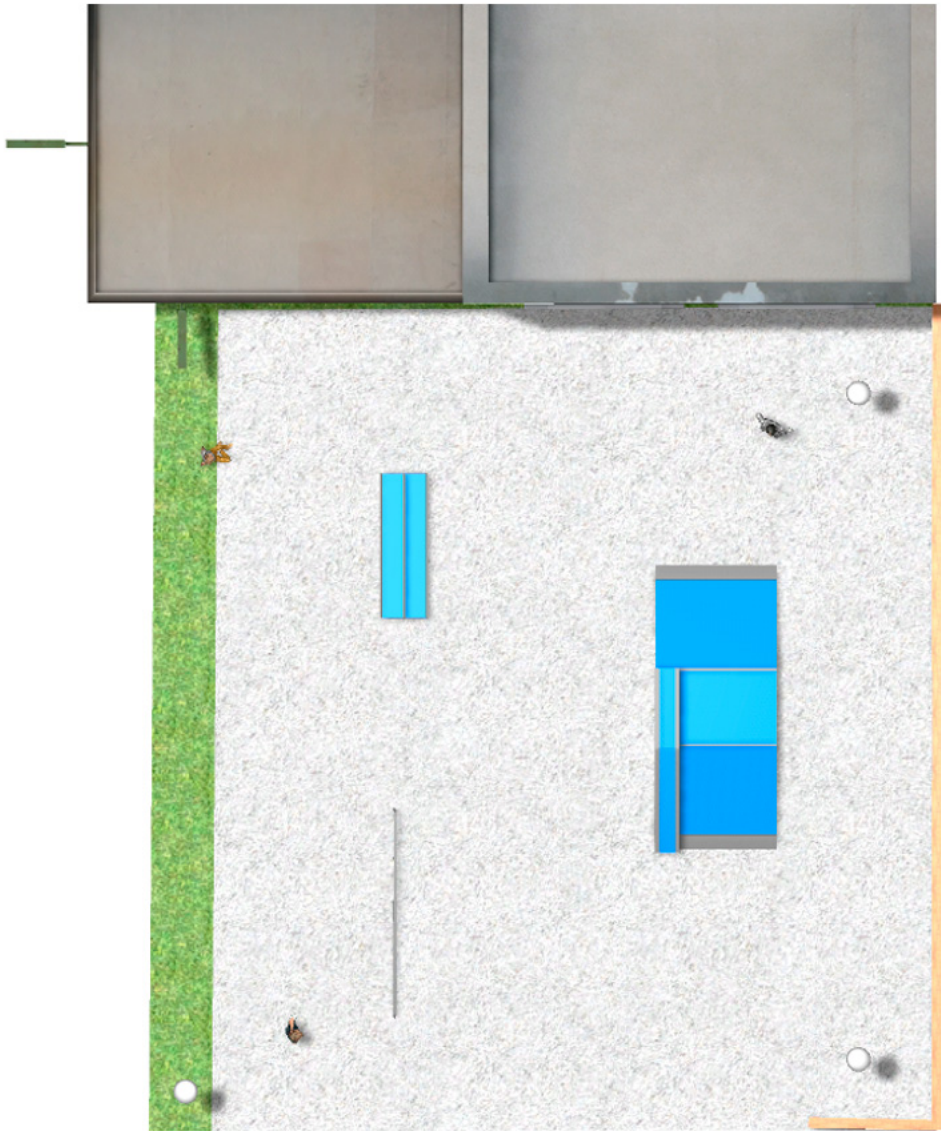

BENITO

-Jocs Infantils

Projecte

PROJ-047-2018

Superfície: 250 m²

Email: info@benito.com

Telèfon: +34 93 852 1000

BENITO
-Jocs Infantils

BENITO

-Jocs Infantils

BENITO

-Jocs Infantils

Producte	Descripció
<p data-bbox="140 159 300 185">JSK9025-KBS</p> 	<p data-bbox="368 159 624 185">One side Curb Box 60</p> <p data-bbox="368 188 1497 300">Los elementos Skates son de construcción modular que permite con el mínimo esfuerzo, poder modificar la situación de los módulos según el criterio de cada grupo de skaters. Requieren mínimo mantenimiento. 100% resistente a los rayos UVA, al hielo y a los impactos. Gran adherencia al suelo. No se calienta la superficie. A base de construcción modular.</p> <p data-bbox="368 331 635 358">Fitxa Tècnica Certificat</p>
<p data-bbox="156 427 284 454">JSK1052-K</p> 	<p data-bbox="368 427 480 454">Trick Box</p> <p data-bbox="368 456 1497 568">Los elementos Skates son de construcción modular que permite con el mínimo esfuerzo, poder modificar la situación de los módulos según el criterio de cada grupo de skaters. Requieren mínimo mantenimiento. 100% resistente a los rayos UVA, al hielo y a los impactos. Gran adherencia al suelo. No se calienta la superficie. A base de construcción modular.</p> <p data-bbox="368 600 635 627">Fitxa Tècnica Certificat</p>
<p data-bbox="156 696 284 723">JSK1048-C</p> 	<p data-bbox="368 696 440 723">Rail C</p> <p data-bbox="368 754 635 781">Fitxa Tècnica Certificat</p>