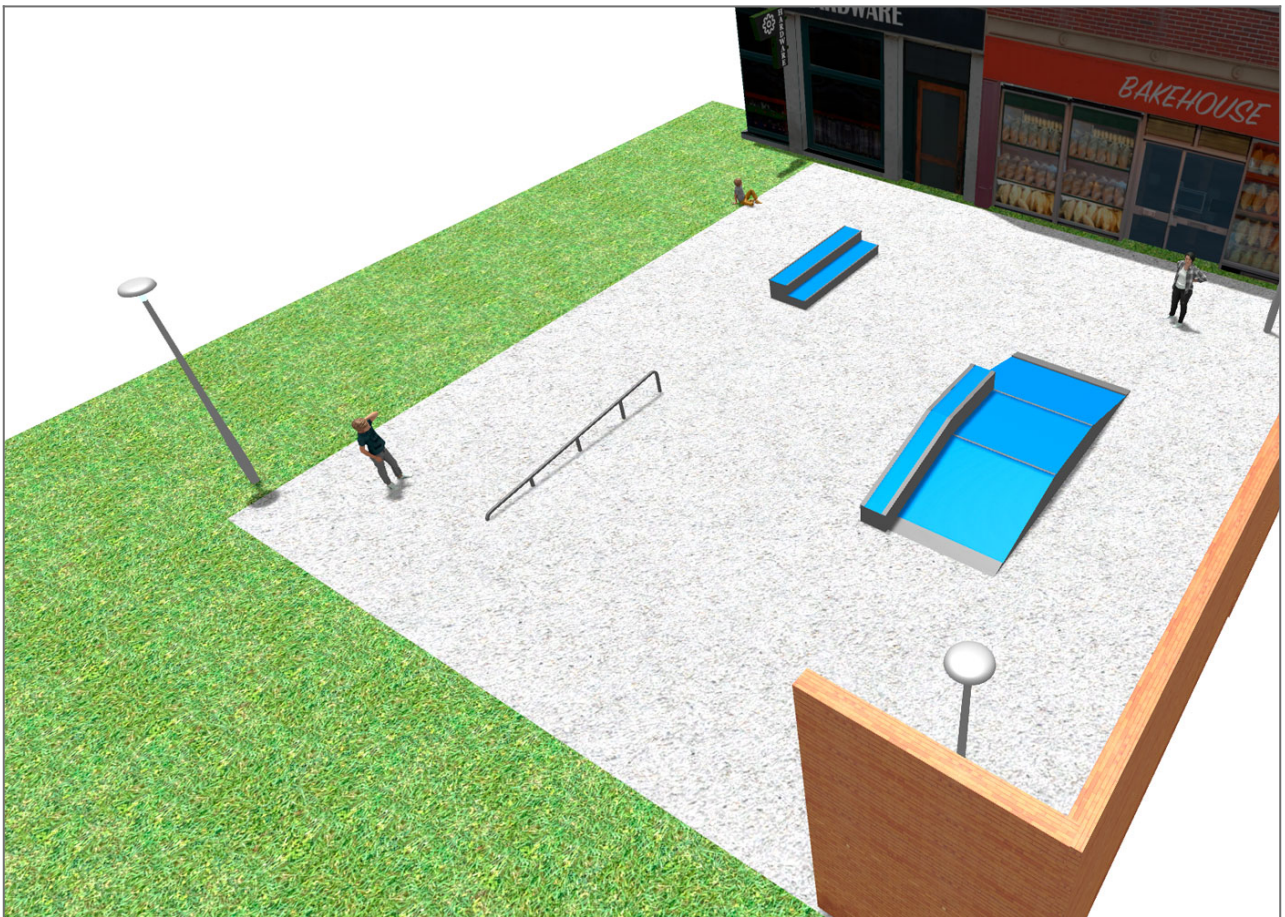

BENITO

-Jocs Infantils

BENITO

-Jocs Infantils

Producte	Descripció
<p data-bbox="140 159 300 185">JSK9025-KBS</p> 	<p data-bbox="368 159 624 185">One side Curb Box 60</p> <p data-bbox="368 188 1497 300">Los elementos Skates son de construcción modular que permite con el mínimo esfuerzo, poder modificar la situación de los módulos según el criterio de cada grupo de skaters. Requieren mínimo mantenimiento. 100% resistente a los rayos UVA, al hielo y a los impactos. Gran adherencia al suelo. No se calienta la superficie. A base de construcción modular.</p> <p data-bbox="368 331 635 358">Fitxa Tècnica Certificat</p>
<p data-bbox="156 427 284 454">JSK1052-K</p> 	<p data-bbox="368 427 480 454">Trick Box</p> <p data-bbox="368 456 1497 568">Los elementos Skates son de construcción modular que permite con el mínimo esfuerzo, poder modificar la situación de los módulos según el criterio de cada grupo de skaters. Requieren mínimo mantenimiento. 100% resistente a los rayos UVA, al hielo y a los impactos. Gran adherencia al suelo. No se calienta la superficie. A base de construcción modular.</p> <p data-bbox="368 600 635 627">Fitxa Tècnica Certificat</p>
<p data-bbox="156 696 284 723">JSK1048-C</p> 	<p data-bbox="368 696 440 723">Rail C</p> <p data-bbox="368 754 635 781">Fitxa Tècnica Certificat</p>