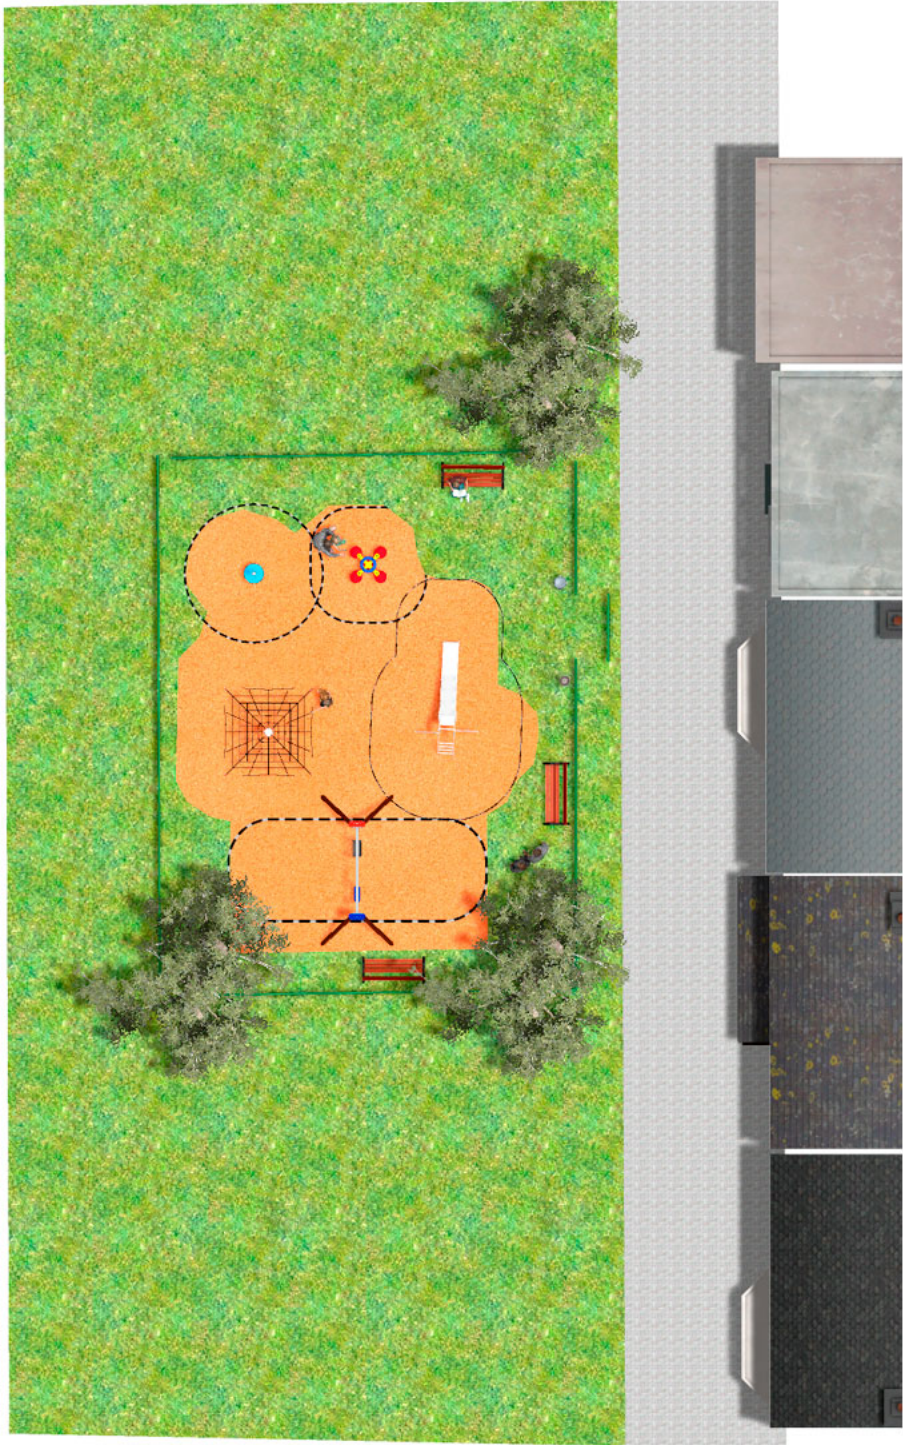

BENITO

-Jocs Infantils

Projecte

PROJ-037-2021

Superfície: 140 m²

Email: info@benito.com

Telèfon: +34 93 852 1000

BENITO
-Jocs Infantils

BENITO

-Jocs Infants

BENITO

-Jocs Infantils

Producte	Descripció
<p>JL1511000</p> 	<p>MADERA 1 plano 1 cuna Gronxadors infantils de diferents materials tant en fusta i acer, amb gran resistència a l'abradió, corrosió i molt resistents a la intempèrie. Estructura, fusta laminada: pals de 90x90mm de fusta de pi escandinau laminat i amb tractament autoclau (classe IV). Acabat amb dues capes de lasur.</p> <p>Fitxa Tècnica JL1511000 Certificat Certificat Conformitat</p>
<p>JFS06</p> 	<p>Flop Molles per a nens, divertides i que potencien el seu aprenentatge. Fabricades amb materials resistents i certificats segons la normativa EN1176.</p> <p>Fitxa Tècnica Certificat Certificat Conformitat</p>
<p>JT03</p> 	<p>Everest Panells, HDPE: Polietilè d'alta densitat que es caracteritza per la seva resistència a abradiments químics i al que no li afecten la corrosió.</p> <p>Fitxa Tècnica Certificat Certificat Conformitat</p>
<p>JPVRM25</p> 	<p>Metric 2,5</p> <p>Fitxa Tècnica Carta Acreditativa Certificat Conformitat</p>
<p>JC03</p> 	<p>Carrusel Balisa Giratòria Estructura, metall: eix de gir galvanitzat en calent i pintat al forn. Cargols: Electrogalvanitzats i d'acer inoxidable 8.8 DIN267, AISI-304.</p> <ul style="list-style-type: none"> - Cap dels materials necessita tractament especial per a la seva eliminació. - Si l'equip està subjecte a un us sever, s'ha d'incrementar el pla de manteniment. - No utilitzar el producte abans de finalitzar la instal·lació/manteniment. <p>Fitxa Tècnica Certificat Conformitat</p>