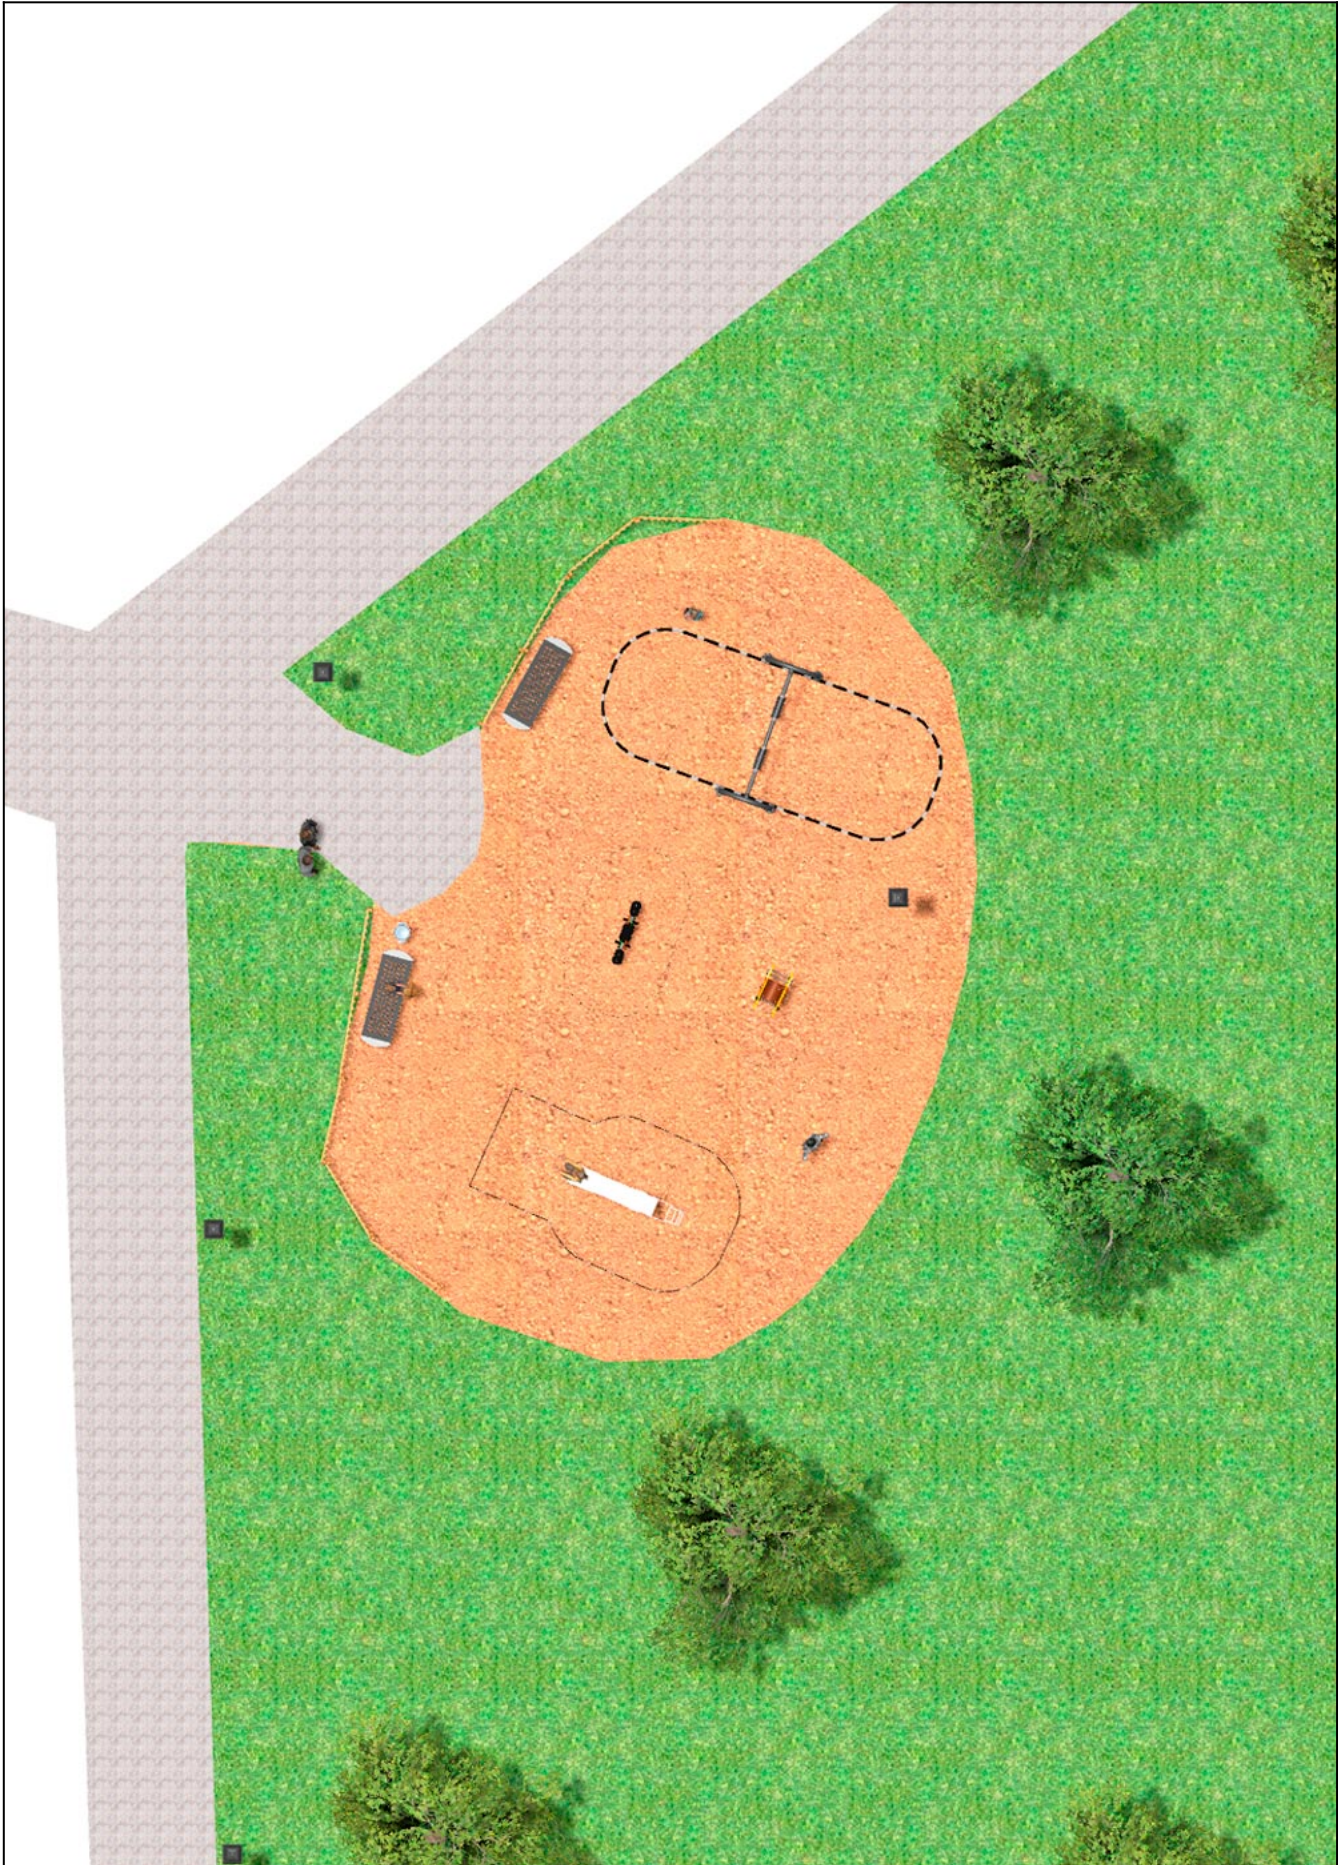

BENITO

-Jocs Infants

Projecte

PROJ-034-2018

Superfície: 225 m²

Email: info@benito.com

Telèfon: +34 93 852 1000

BENITO
-Jocs Infantils