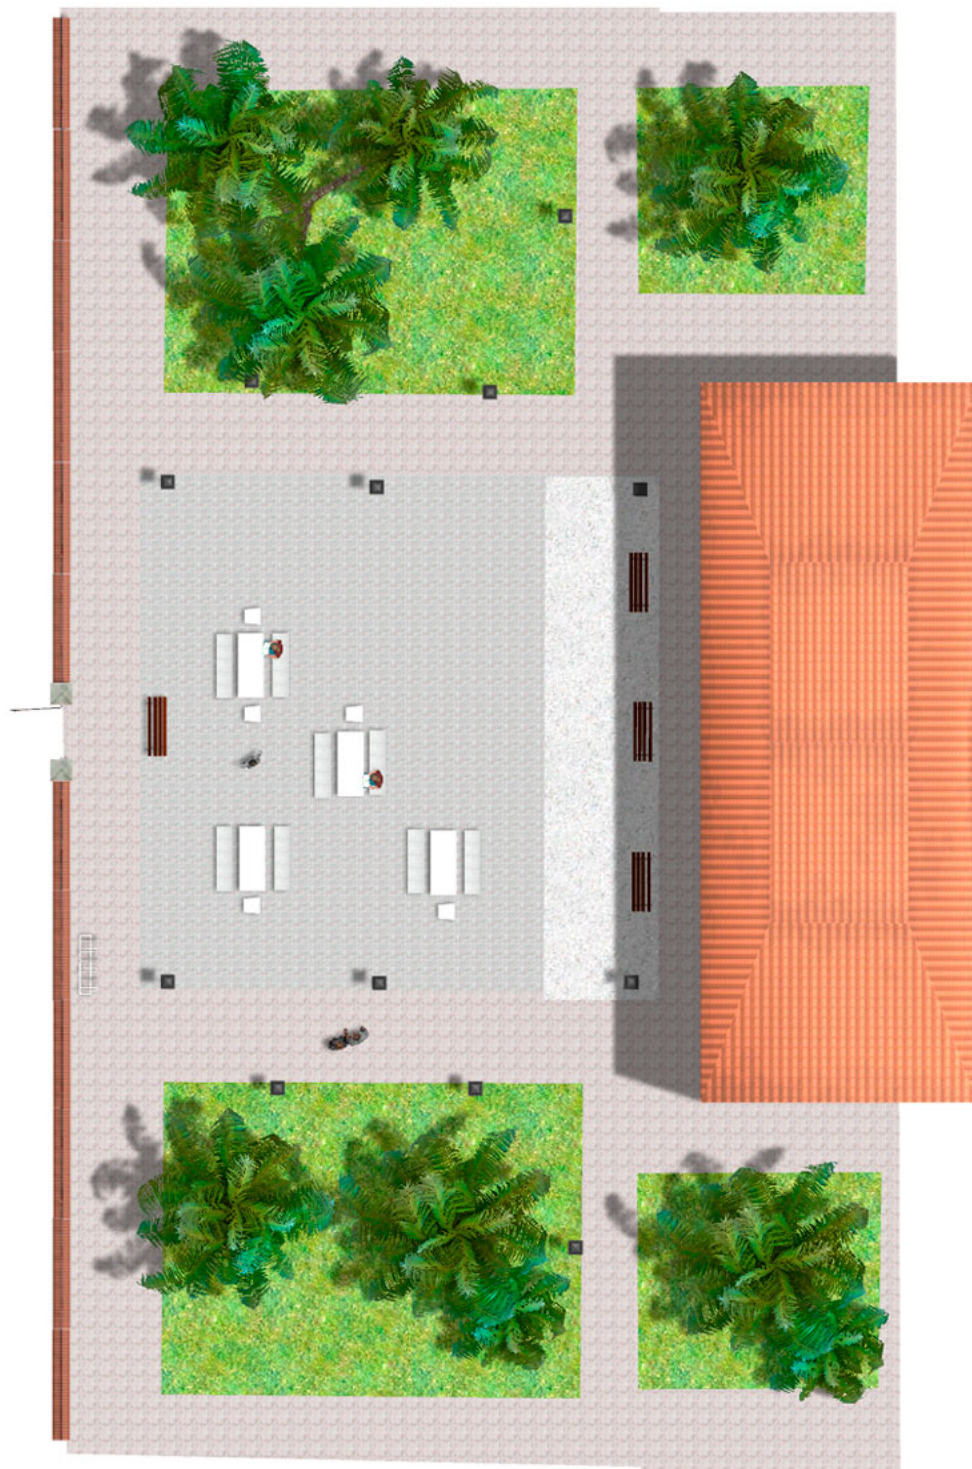

BENITO

-Enllumenat Públic