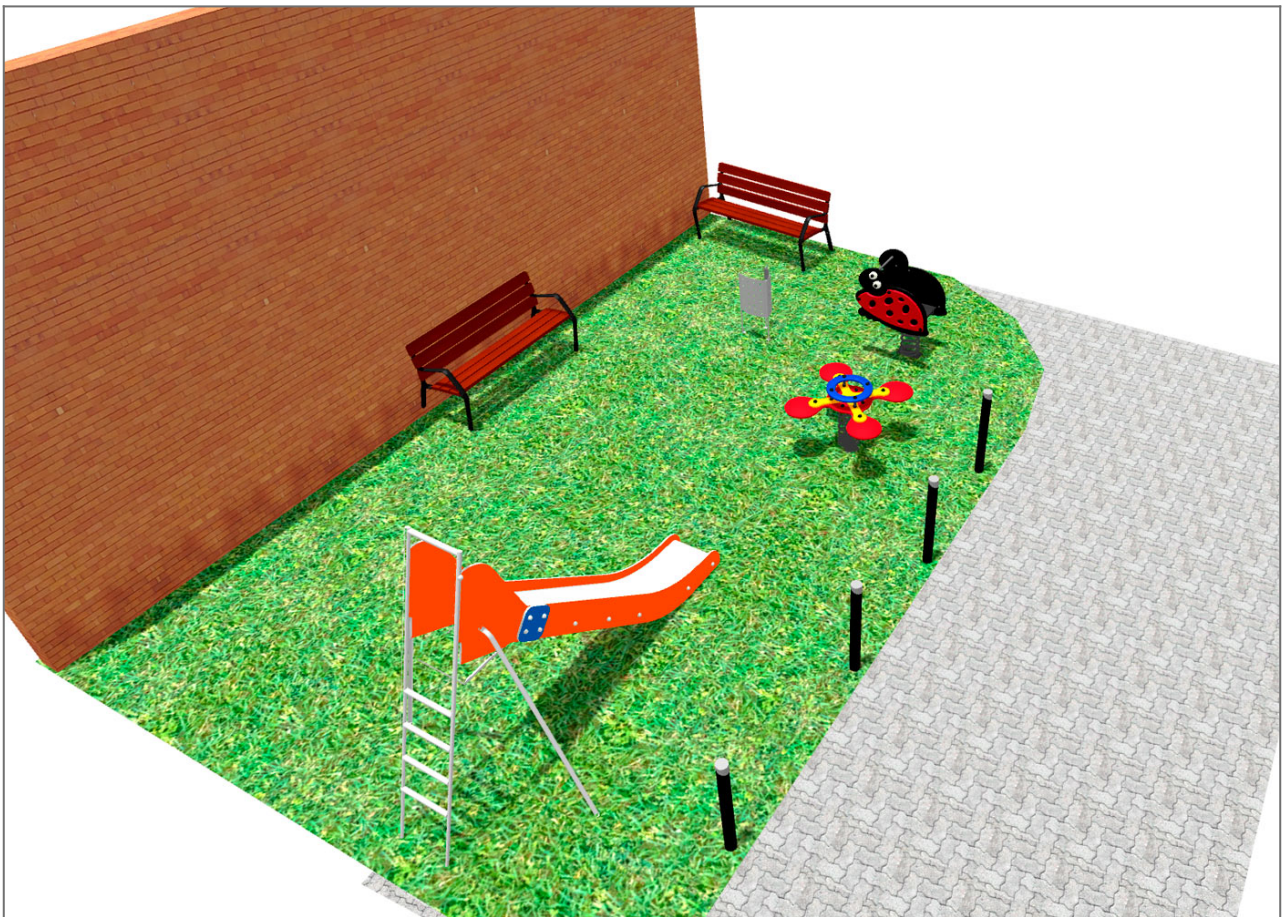

BENITO

-Jocs Infants

Projecte

PROJ-021-2018

Superfície: 45 m²

Email: info@benito.com

Telèfon: +34 93 852 1000

BENITO

-Jocs Infantils

BENITO

-Jocs Infants

BENITO

-Jocs Infantils

Producte	Descripció
<p data-bbox="188 161 252 188">JT03</p> 	<p data-bbox="363 161 459 188">Everest</p> <p data-bbox="363 192 1487 246">Panells, HDPE: Polietilè d'alta densitat que es caracteritza per la seva resistència a abrasius químics i al que no li afecten la corrosió.</p> <p data-bbox="363 273 890 300"> Fitxa Tècnica Certificat Certificat Conformitat </p>
<p data-bbox="188 430 252 456">JFS07</p> 	<p data-bbox="363 430 434 456">Bubu</p> <p data-bbox="363 461 1465 515">Molles per a nens, divertides i que potencien el seu aprenentatge. Fabricats amb materials resistents i certificats segons normativa EN1176.</p> <p data-bbox="363 519 1487 573">Panells, HDPE: Polietilè d'alta densitat que es caracteritza per la seva resistència a abrasius químics i al que no li afecten la corrosió.</p> <p data-bbox="363 600 890 627"> Fitxa Tècnica Certificat Certificat Conformitat </p>
<p data-bbox="188 698 252 725">JFS06</p> 	<p data-bbox="363 698 427 725">Flop</p> <p data-bbox="363 730 1487 784">Molles per a nens, divertides i que potencien el seu aprenentatge. Fabricades amb materials resistents i certificats segons la normativa EN1176.</p> <p data-bbox="363 810 890 837"> Fitxa Tècnica Certificat Certificat Conformitat </p>