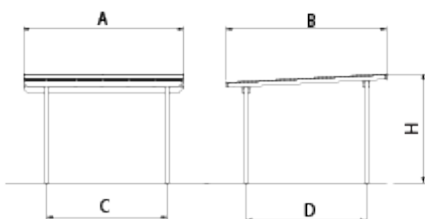

Ref.	A	B	C	D	H
VRP3400	4000	4000	3000	3000	2590

+49 (0) 521 450 131-2 | mb@bas-mobilier.de