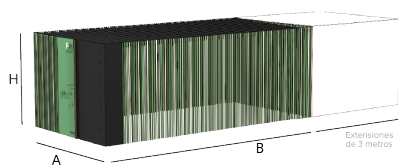

# Aparcabicicletes MODULAR

VBS20D

**Aparcabicicletes MODULAR d'alta seguretat per a 20 bicicletes amb opció d'afegir 10 places amb cada extensió de 3 metres.**

Fabricat en estructura metàl·lica.

Equipat amb il·luminació i vídeo vigilància.

Disseny modern i exclusiu.

Obertura mitjançant APP Benito.

Ref.	A	B	H
VBS20MD	4000	6000	3000
VBS20D	4000	6000	3000

Variants:

VBS20MD