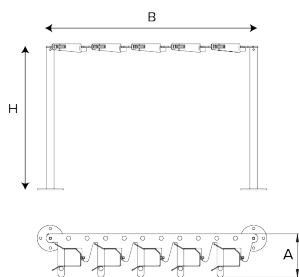

PATIN és un nou suport per aparcar patinets de forma ràpida i senzilla.

L'usuari ha de portar un cadenat per assegurar el patinet.

Aparcament amb mòduls de cinc unitats que permet crear alineacions i augmentar el nombre d'estacionaments.