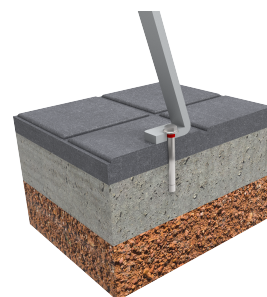

PATIN és un nou suport per aparcar patinets de forma ràpida i senzilla.

L'usuari ha de portar un cadenat per assegurar el patinet.

Aparcament amb mòduls de cinc unitats que permet crear alineacions i augmentar el nombre d'estacionaments.

Ref	A	B	H
VBP05	200	970	660

Material en acer galvanitzat. Acabat amb una capa d'imprimació epoxi i pintura polièster especial per a exteriors.
Fixació al terra mitjançant 8 cargols M8, no subministrats. L'usuari ha de portar un cadena per assegurar el patinet. No requereix manteniment.