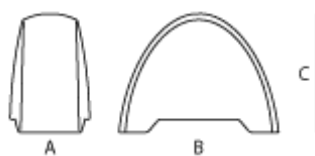

Ref.	A	B	H
VBH01	600	1200	900