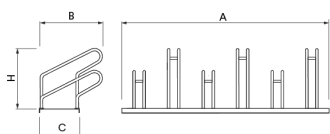

Aparcabicis **ARVELO** fabricat en acer galvanitzat en calent.
 Anoratge: Mitjançant perns d'expansió M8 segons superfície i projecte.

Ref.	A	B	C	H
VBF06	1800	550	350	500