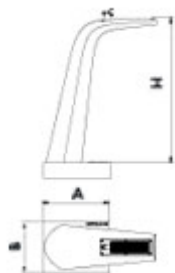

UM565

Font

Petrus

By BRC Design © BENITO

Prefabricat
de Formigó

Producte
Inclusiu

Aixeta
Ecològica

Sense
manteniment

Font de disseny PETRUS, mides totals (Ø x alt) 350x970 mm, fabricada en formigó. Robusta, amb un disseny elegant i lleuger, capaç d'integrar-se a qualsevol entorn singular. Fàcil instal·lació, ve equipada amb les connexions necessàries, per a l'entrada d'aigua i per al desguàs, no requereix reixes ni desguassos vistos, sense problemes d'esquitxades, oxidació, manteniment, acumulació d'aigua, males olors, etc.

Accessible, pot ser utilitzada per un usuari amb cadira de rodes.

Formigó: Formigó armat acabat decapat i hidrofugat. Fabricat amb ciment, sorra i gravetes sobre una estructura metàl·lica que queda embeguda al seu interior. Després de sotmetre'ls a un granallat ens dona com a resultat una textura noble i duradora en el temps.

Ref.	A	B	H1
UM565	450	350	970