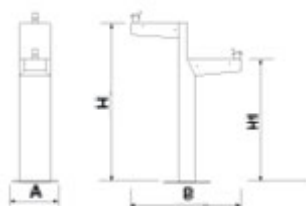

UM555

Font Tree

Producte
Inclusiu

Aixeta
Ecològica

Acer
inoxidable

Fixació pern
M10

Font de disseny TREE, mides totals (llarg x alt) 705x1145 mm, fabricada d'acer amb tractament Ferrus (el protector de triple capa pel ferro, que garanteix una òptima resistència a la corrosió). Taula de comandament en acer inoxidable brillant i setinat. Inclou cridòries ergonòmica i ecològica (amb cabal d'aigua regulable que facilita l'estalvi del consum d'aigua). Preparada per a ancoratge amb 3 pern d'expansió M12 segons superfície i projecte.

Acer amb tractament FERRUS: procés protector del ferro que garanteix una òptima resistència a la corrosió. El tractament Ferrus està compost per tres capes que s'apliquen després de netejar tota la brutícia i les impureses mitjançant granallat, i consisteix en un bany electrofòlic, seguit d'una capa d'imprimació epoxi i un últim recobriment de pintura polièster en pols.

Acer inoxidable: Aliatge estructural amb alt contingut en crom i níquel, resistent a la corrosió. Alta resistència a la intempèrie, la humitat, els raigs UV i els agents químics presents en entorns urbans. Gràcies a la formació natural d'una capa passiva protectora, l'acer inoxidable no requereix recobriments addicionals, la qual cosa garanteix una excel·lent durabilitat, poc manteniment i una imatge estètica neta i atemporal, fins i tot en condicions exigents com zones costaneres o industrials.

Ref.	A	B	H	H1
UM555	400	705	1145	855

Access
UM542

Access
UM550G

+49 (0) 521 450 131-2 | mb@bas-mobilier.de