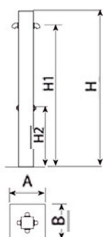

UM521I

Dutxa Rentapeus

Atlas

Acer
inoxidable

Dutxa de disseny ATLAS, mides totals (llarg x ample x alt) 375x375x2750 mm, amb un ruixador dutxa i un altre rentapeus, altament resistent a la corrosió, assegurant durabilitat a l'exterior. Cos i aixetes en acer inoxidable polit brillant, material resistent i que suporta les inclemències del temps, humitat, radiació Solar i les altes temperatures. Instal·lació mitjançant connexió de xarxa, entrada 3/4" gas. Ancorada al terra sobre superfície preparada, amb cargols segons superfície i projecte.

Ref.	A	B	H	H1	H2
UM522I	375	375	2750	2500	1250
UM521I	375	375	2750	2500	1250

Atlas
UM522I

Atlas
UM522LI