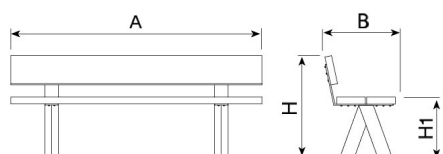

UM385D

Divan

Sylvestris

Ferro negre forja Fusta de pi tractada Fixació pern M10 Sense manteniment

Ref.	A	B	H	H1
UM385	2000	620	885	450
UM385S	780	620	885	450
UM385B	2000	430	450	-
UM385L	4000	430	450	-
UM385C	1240	430	450	-
UM385D	2000	1910	670	470
UM385T	2030	660	1015	450
UM385TA	2000	1350	-	450
UM385TG	2590	2000	890	450

Dimensions totals (llargor i amplada) de fusta de pi tractada en autoclau mitjançant sistema de fixació integral davant de foc, que garanteix una alta resistència a la calor per la continuïtat de la superfície. El disseny és modern i funcional, amb una línia contemporània i diferenciadora que combina calidesa natural i confort mitjançant pernys d'expansió M10 segons superfície i

Oferim la possibilitat de personalitzar el producte mitjançant marcatge personalitzat amb l'objectiu de potenciar la vostra imatge corporativa:

- Plaqueta d'alumini serigrafiada de 74 x 35 mm.
- Tauló mecanitzat mitjançant fresadora.