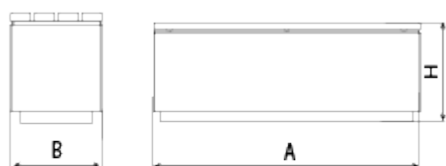

Ref.	A	B	B1	H
UM372LM	2000	500	-	490
UM372LP	2000	500	-	775
UM372SLM	500	500	-	490
UM372SLP	500	500	-	775

+49 (0) 521 450 131-2 | mb@bas-mobiliar.de