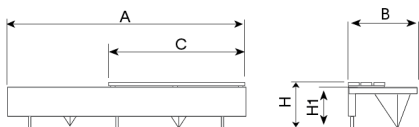

UM371LM2

Banc

Ela Mini Mad

By Josep Suriñach © © BENITO

Banc fabricat amb seient de formigó armat hidròfug emmotllat, color blanc granític polit. Estructura d'acer inoxidable mat. Llistons de fusta tropical de secció 110 x 35 mm, tractada amb el recobriments de triple capa Lignus, protector fungicida, insecticida i hidròfug. Acabat color natural. Ancoratge recomanat: Recolatat pel seu propi pes.

Ref.	A	B	H	H1
UM371L2	2000	800	420	-
UM371LP2	2000	800	870	420
UM371LM2	2000	800	460	420

Ela Mini
UM371L2

Ela Mini Plus
UM371LP2