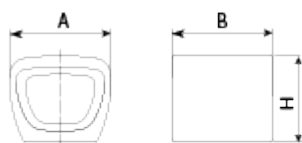

Ref.	A	B	H	H1
UM359	1640	610	470	-
UM359S	600	600	470	-
UM359SR	600	800	820	460
UM359T	600	1610	820	645