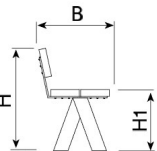

UM358A

Banc

Vermut

By Estudio Fàbric © © BENITO

Gris
alumini

Fixació pern
M10

Ref. UM358A A B H H1
 2000 620 885 450

tals (llarg x alt x profund): 2000 x 885 x 620 mm , Banc d'exterior de fustes
 s, conce...
 at amb lames de fusta de pi tractada en autoclau, an...
 cia la veta natural i aporta calidesa al conjunt. Estructu...
 o, amb a UM358SA : 780 | 620 | 885 | 450 me...
 stabilitat estructural, durabilitat davant de la intempèrie...
 icoratge mitjançant pernys d'expansió M10 segons supe...