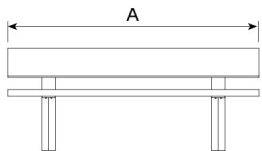

UM358A

Banc

Vermut

By Estudio Fàbric © © BENITO

Gris
alumini

Fixació pern
M10

Ref. UM358A A B H H1
 2000 620 885 450

tals (llarg x alt x profund): 2000 x 885 x 620 mm , Banc d'exterior de fustes
 s, conce...
 at amb lames de fusta de pi tractada en autoclau, an...
 cia la veta natural i aporta calidesa al conjunt. Estructu...
 o, amb a UM358SA : 780 | 620 | 885 | 450 me...
 stabilitat estructural, durabilitat davant de la intempèrie...
 icoratge mitjançant pernys d'expansió M10 segons supe...