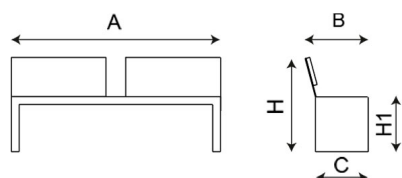

REF.	A	B	H	H1
UM353PR	1800	570	770	450

Tor
UM353

+49 (0) 521 450 131-2 | mb@bas-mobilier.de