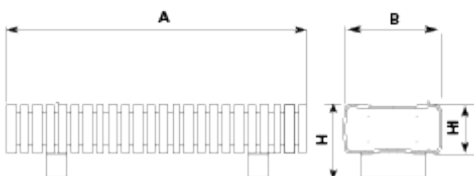

Ref.	A	B	H	H1
UM322	1850	610	450	300

+49 (0) 521 450 131-2 | mb@bas-mobilier.de