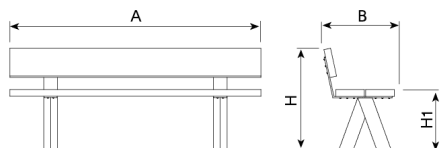

UM314PR

Banc

Olea ReBnew

Acer
corten

Producte
Reciclat

Material
ReBnew

20 anys
garantia

Sense
manteniment

Banc de disseny OLEA ReBnew, mides totals (llarg x alt x profund) 1800x710x500 mm, a fabricada amb peus tubulars d'acer corten de 50x100 mm. Perfils ReBnew (el polímer reciclat de BENITO que està produït íntegrament a partir d'envasos del contenidor groc i no requereix cap mena de manteniment) de secció 110x40x1800mm. Ecològic, prové de producte reciclat, és 100% reciclable. Cargols d'acer inoxidable. Ancoratge recomanat: Cargols de fixació al terra de M10 segons superfície i projecte. Opcional no inclòs: Bancada amb acabat imprimació epxi i pintura polièster en pols color marsó.

ReBnew: Polímer 100% reciclat, robust i durador, procedent de residus urbans, industrials i domèstics... És un material resistent a les inclemències meteorològiques, olis, àcids i aigua marina. No es desquicia ni es craqueja, tampoc es pour ni s'asseca. Acabat superficial irregular, fa que la taula sigui extremadament duradora ja que disimula perfectament les possibles ratllades causades per accions de vandalisme. Malgrat tot, es poden reparar les ratllades de la superfície del material perquè quedi com nova.

Reparació de ratllades en ReBnew.

GUANYADOR DEL "DER BLAUE ENGEL": Producte amb baixa incidència ambiental durant el seu cicle de vida. Es concedeix als productes que compleixen amb els criteris de reducció de l'impacte ambiental en les etapes de fabricació i reciclatge, embalatge, ús, emissió, recollida i rebutjament. A més dels criteris ambientals, incorpora els de qualitat, seguretat, consum d'energia i altres. És una de les etiquetes amb més prestigi a nivell mundial.