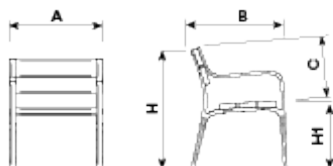

UM301SPR

Cadira

Citizen Eco

Material
ReBnew

20 anys
garantia

Sense
manteniment

Cadira de disseny CITIZEN ECO, mides totals (llarg x alt x profund) 700x810x650 mm, fabricat amb seient i respatller en tauler ReBnew (el polímer reciclat de BENITO que està produït íntegrament a partir d'envasos del contenidor groc i no requereix cap tipus de manteniment), no requereix cap tipus de manteniment pressió. Cargols d'acer inoxidable. Preparat per a ancoratge amb perns d'expansió M10 segons superfície i projecte.
Opcional no inclòs: Marcatge personalitzable amb plaqueta alumini 74x35 mm.

ReBnew: Polímer 100% reciclat, robust i durador, procedent de residus urbans, industrials i domèstics... És un material resistent a les inclemències meteorològiques, olis, àcids i aigua marina. No es desquicia ni es craqueja, tampoc es pour ni s'asseca. Acabat superficial irregular, fa que la taula sigui extremadament duradora ja que disimula perfectament les possibles ratllades causades per accions de vandalisme. Malgrat tot, es poden reparar les ratllades de la superfície del material perquè quedi com nova.

[Reparació de ratllades en ReBnew.](#)

GUANYADOR DEL "DER BLAUE ENGEL": Producte amb baixa incidència ambiental durant el seu cicle de vida. Es concedeix als productes que compleixen amb els criteris de reducció de l'impacte ambiental en les etapes de fabricació i reciclatge, embalatge, ús, emissió, recollida i rebutjament. A més dels criteris ambientals, incorpora els de qualitat, seguretat, consum d'energia i altres. És una de les etiquetes amb més prestigi a nivell mundial.

Ref.	A	B	C	H	H1
UM301PR	1800	650	450	810	450
UM301SPR	700	650	450	810	450

+49 (0) 521 450 131-2 | mb@bas-mobiliar.de