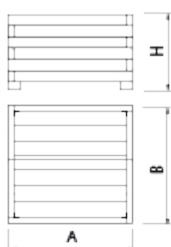

Ref.	A	B	H
UM1640/1	1800	600	450
UM1640/2	1000	500	450
UM1640/4	1000	1000	655
UM1640/5	600	600	450
UM1640/6	1000	1000	1000

+49 (0) 521 450 131-2 | mb@bas-mobiliar.de