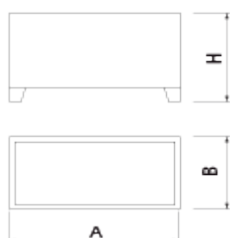

Ref.	A	B	H
UM1152	1000	425	520

+49 (0) 521 450 131-2 | mb@bas-mobilier.de