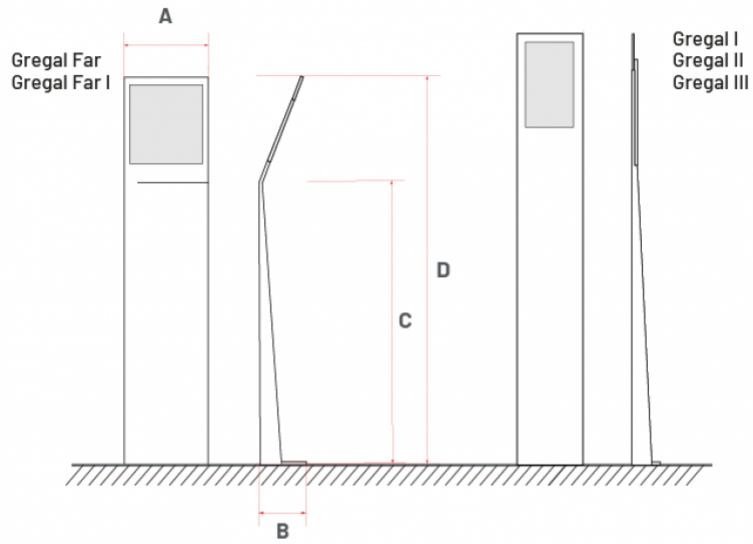

SD20001-011

**Gregal**

Monòlit fabricat amb acer de 8 mm (model Gregal I de 10 mm), galvanitzat i lacat amb polièster curat a 180.  
Placa retolada d'alumini de 3 mm adherida a l'estructura d'acer.

Impressió directa i envernissada amb protecció contra raigs UV i antigrafit.

**COLOR ACABAT:**

Estructura: Corten (altres colors sota consulta).

Placa retolada: Segons el disseny gràfic.

REFERENCIA	Modelo	A	B	C	D	Área impresión
D20001/011/001	Gregal I	450	160	-	1800	440x790
D20001/011/002	Gregal II	250	220	-	1700	240x790
D20001/011/003	Gregal III	200	110	-	1200	180x250
D20001/011/004	Gregal Far	300	220	820	1000	290x290
D20001/011/005	Gregal Far II	400	220	1100	1500	390x600