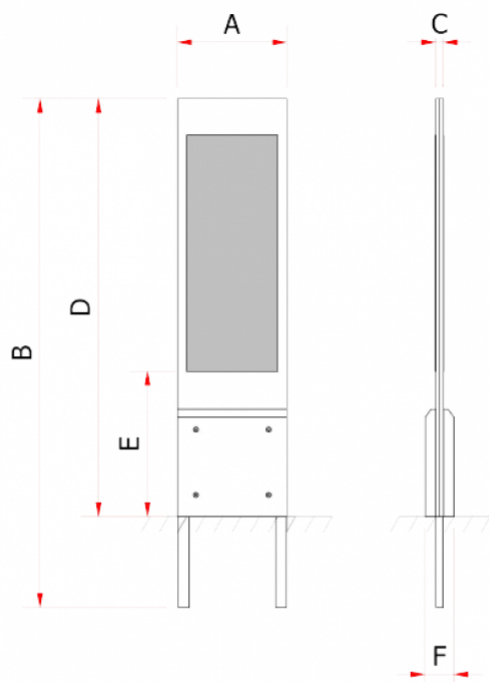

## MATERIAL:

Estructura interior de tub galvanitzat 60x40x3, folrada de planxa inoxidable de 1.5 mm i pintada amb pintura de polièster curat a 180 °. Planxa per a retolació d'alumini de 2 mm, pintada amb pintura de polièster i enganxada a l'estructura. Base de fusta laminada i tractada amb autoclau (opcional).

## IMPRESSIÓ:

Impressió digital directa i envernissada, amb polièster curat a 180 °, a una o dues cares.

## COLOR ACABAT:

Corten (altres colors sota consulta).

REFERENCIA	A	B	C	D	E	F	Área impresión
09006/001	600	2300	43	2300	800	160	500x900
09006/002	600	2800	43	1800	800	160	500x1300
Sense fusta							
09006/101	600	2300	43	1800	800	43	500x900
09006/102	600	2800	43	2300	800	43	500x1300