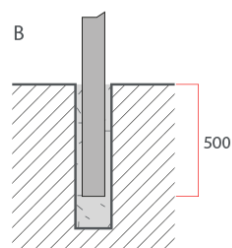

COLOR ACABAT:

Corten (altres colors sota consulta).