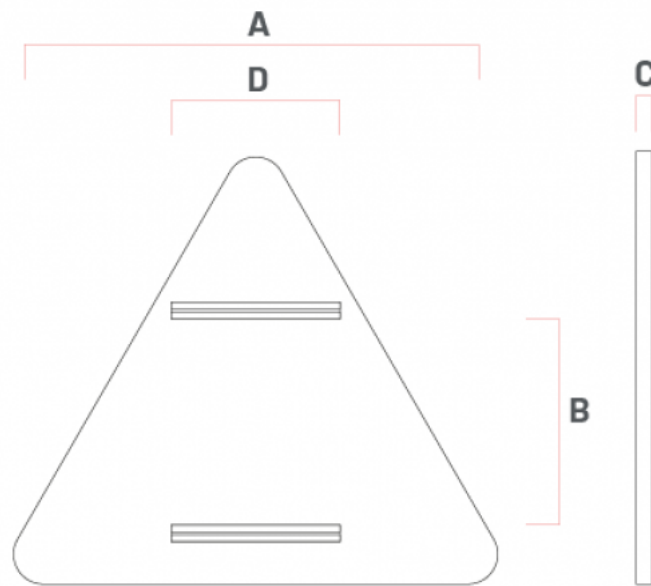

MATERIAL:

Base de xapa d'alumini repujada amb doble plec, carrils d'alumini fixats mecànicament a la base, lacats amb pintura de polièster curada a 180°C.

IMPRESSIÓ:

Impressió digital amb tintes planes sobre vinil reflector de nivell EG o HI, laminat amb protecció contra els raigs UV i tractament antigrafit.

Nivell EG: 7 anys de garantia.

Nivell HI: 10 anys de garantia.

COLOR ACABAT:

Gris RAL 9006 (altres colors, a consultar).

REFERENCIA	A	B	C	D
02001/P	700	295	200	22
02002/P	900	535	400	22

Grapas

REFERENCIA	A
05030/004	Ø 60
05030/007	Ø 76
05030/005	80X40
05030/008	100X50
05030/006	Fleje